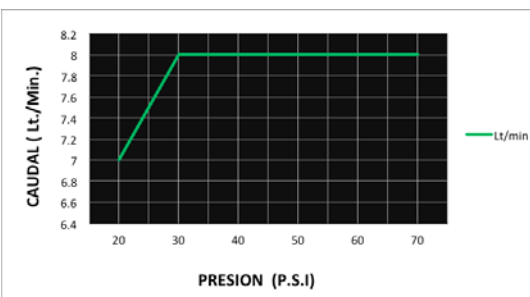

CÓDIGO : 23030000

Salida de ducha Completa Modelo Española
Cuadrada a la Pared 40 cm Cromo

COLECCIÓN : DUCHAS

USO : BAÑO

VAINSA
TODA LA VIDA

DESCRIPCIÓN

- » Reductor de caudal.
- » Rejilla de acero inoxidable.
- » Presión recomendada de 20 – 70 PSI
- » Conexión NPT ½".

MATERIAL

- » Cabeza de ducha cuadrada en ABS Cromado
- » Brazo de ducha Cromado.
- » Canopla cuadrada en bronce cromado.

NORMA TÉCNICA

- » Nuestra grifería cumple con la norma ASTM B117.

CAUDAL

CONSULTAR LISTA DE PRECIOS EN LA ZONA DE DESCARGA
PARA INFORMACIÓN DE PRECIOS INGRESAR A WWW.VAINSA.COM
O CONTACTARSE A LOS TELÉFONOS: **604 4646**