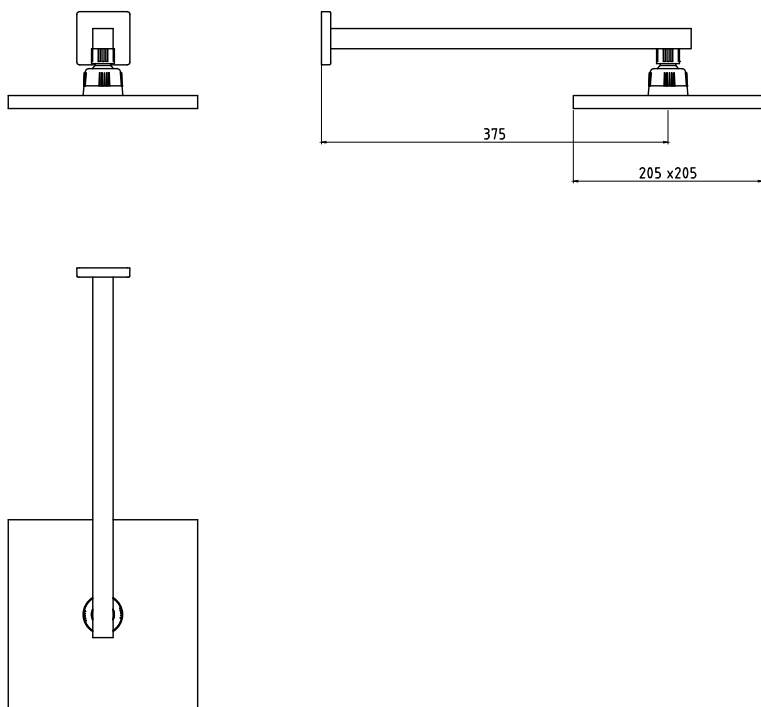

CÓDIGO : 23030000

Salida de ducha Completa Modelo Española
Cuadrada a la Pared 40 cm Cromo

COLECCIÓN : DUCHAS

USO : BAÑO

VAINSA
TODA LA VIDA

DESCRIPCIÓN

- » Reductor de caudal.
- » Rejilla de acero inoxidable.
- » Presión recomendada de 20 – 70 PSI
- » Conexión NPT ½".

MATERIAL

- » Cabeza de ducha cuadrada en ABS Cromado
- » Brazo de ducha Cromado.
- » Canopla cuadrada en bronce cromado.

NORMA TÉCNICA

- » Nuestra grifería cumple con la norma ASTM B117.

CAUDAL

CONSULTAR LISTA DE PRECIOS EN LA ZONA DE DESCARGA
PARA INFORMACIÓN DE PRECIOS INGRESAR A WWW.VAINSA.COM
O CONTACTARSE A LOS TELÉFONOS: **604 4646**

Estas dimensiones y especificaciones están sujetas a cambio sin previo aviso.