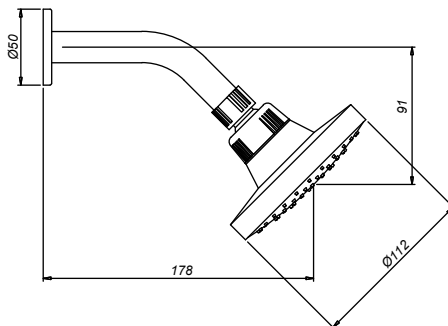

CÓDIGO : 2121V20018000

SALIDA DE DUCHA CROMADA COMPLETA MODELO ESPAÑOLA MINIMALISTA

COLECCIÓN : SALIDAS DE DUCHAS
USO : BAÑO

VAINSA
TODA LA VIDA

DESCRIPCIÓN

- » Producto con acabado duracrom único y exclusivo de la marca vainsa, realza la estética y asegura mantener un fino acabado del producto en el tiempo.
- » Cabeza de ducha cuenta con membrana anti caliche y con rejilla anti sarro para prevenir el paso de impurezas.
- » Presión recomendada de trabajo: 20 – 70 psi.
- » Conexión al punto de agua npt ½".

MATERIAL

- » Brazo de ducha en bronce con acabado duracrom.
- » Canopla redonda de bronce con acabado duracrom.
- » Cabeza de ducha redonda de 11 cm de diámetro en abs con acabado duracrom.

CONSULTAR LISTA DE PRECIOS EN LA ZONA DE DESCARGA
PARA INFORMACIÓN DE PRECIOS INGRESAR A WWW.VAINSA.COM
O CONTACTARSE A LOS TELÉFONOS: **604 4646**