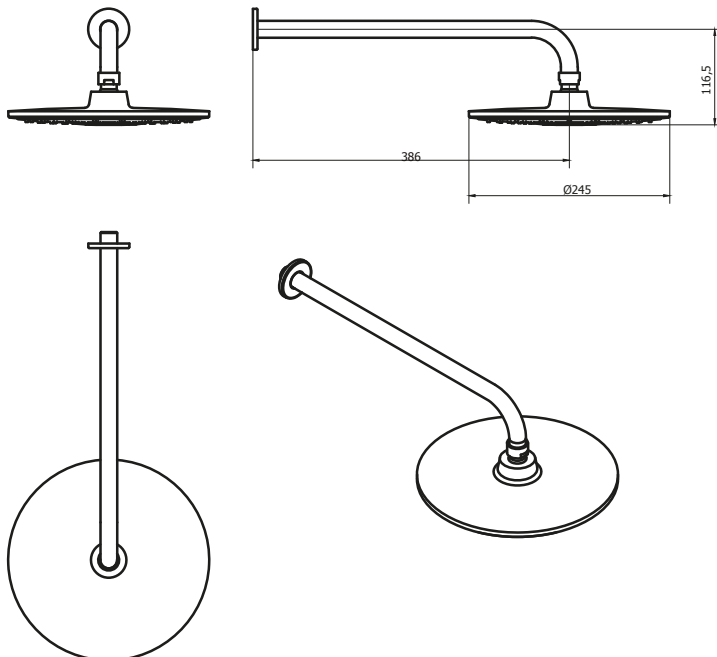

CÓDIGO : 20049000

SALIDA DE DUCHA ESPAÑOLA MINIMALISTA CON PULSADOR
CENTRAL DE CAMBIO A LA PARED

COLECCIÓN : COMPLEMENTOS

USO : BAÑO

VAINSA
TODA LA VIDA

DESCRIPCIÓN

- » Cabeza de ducha de $\varnothing 10''$ cuenta con Membrana anti caliche, posee un pulsador que permite hacer 3 tipos de cambios a la salida del agua, cuenta con rejilla antisarros para prevenir el paso de impurezas.
- » Posee un delimitador de caudal de 2.5 galones por minuto.
- » Producto con acabado DURACROM único y exclusivo de la marca Vainsa, realza la estética y asegura mantener un fino acabado del producto en el tiempo.
- » Presión recomendada de trabajo: 20 – 70 PSI.
- » Conexión al punto de agua G $\frac{1}{2}$ ".

MATERIAL

- » Brazo de ducha en bronce con exclusivo acabado DURACROM.
- » Canopla en bronce para brazo de ducha 1/2" con exclusivo acabado DURACROM.
- » Cabeza de ducha en ABS con exclusivo acabado DURACROM.