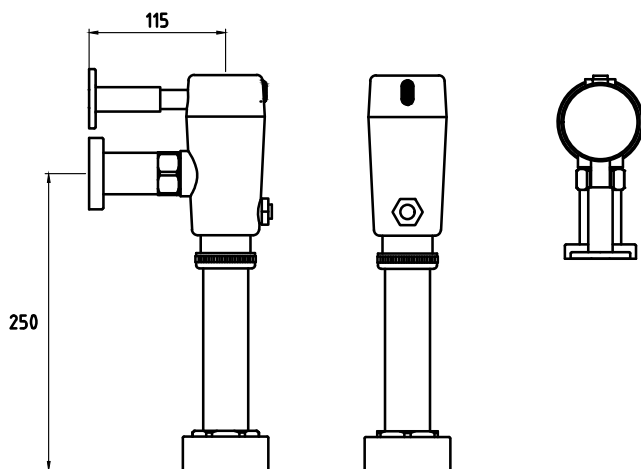

CÓDIGO : 23034000

Flujómetro electrónico a corriente de 4.8 lts. para inodoro descarga directa con botón, línea especializada, duracrom

COLECCIÓN : FLUXÓMETROS

USO : BAÑO

VAINSA
TODA LA VIDA

DESCRIPCIÓN

- » Botón auxiliar para descarga de emergencia (No necesita electricidad).
- » Activación con sensor.
- » Transformador de corriente de 200 a 9V en corriente continua.
- » Conexión al punto de agua de 1"
- » Tubería de alimentación de agua no debe ser menor a 1 ¼".
- » Incluye cinta teflón para su instalación.

MATERIAL

- » Cuerpo de fluxómetro en bronce con exclusivo acabado DURACROM.
- » Tuerca hexagonal de ajuste al regulador en bronce con exclusivo acabado DURACROM.
- » Tubo de descarga en acero inoxidable con exclusivo acabado DURACROM.
- » Canopla de brida en bronce con exclusivo acabado DURACROM.
- » Tuerca hexagonal de ajuste para el tubo de descarga en bronce con exclusivo acabado DURACROM.
- » Tubo decorativo en acero inoxidable con exclusivo acabado DURACROM.
- » Brida de PVC.

CAUDAL:

- » 4.8 litros de descarga por ciclo

CONSULTAR LISTA DE PRECIOS EN LA ZONA DE DESCARGA
PARA INFORMACIÓN DE PRECIOS INGRESAR A WWW.VAINSA.COM
O CONTACTARSE A LOS TELÉFONOS: **604 4646**

www.vainsa.com