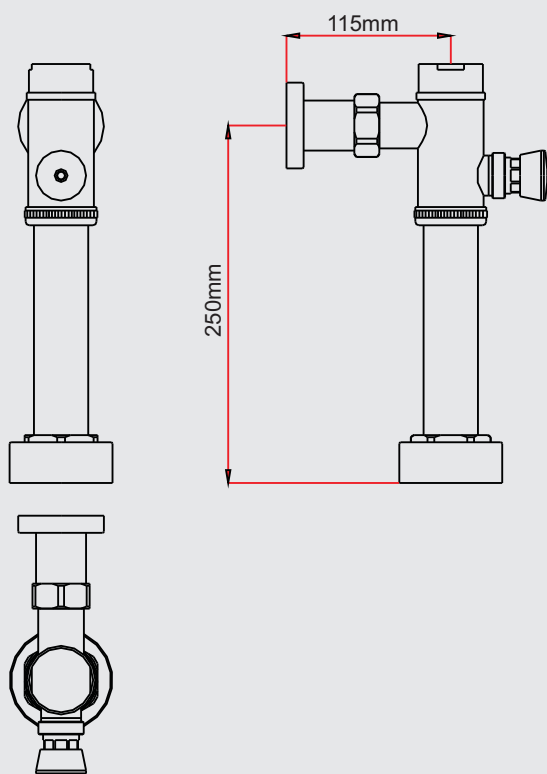

## DATOS TÉCNICOS

**CÓDIGO: 23070000**

PRODUCTO : FLUXOMETRO MECANICO DE 6 LITROS PARA INODORO DESCARGA DIRECTA CON BOTON LINEA ESPECIALIZADA CROMO

## CARACTERÍSTICAS Y DATOS TÉCNICOS:

- ▶ Sistema de cierre por compensación de presión.
- ▶ Accionamiento para la descarga con botón
- ▶ Descarga 6 litros máximo por fluss.
- ▶ Brida para conexión con el sanitario.
- ▶ Sistema de regulación y control de descarga.

## MATERIAL:

- ▶ Cuerpo de Bronce estampado cromado
- ▶ Presión de Trabajo Recomendable: 20 – 60 PSI MAX. Según la cantidad de Fluxómetros
- ▶ Conexión al punto de agua: 3/4" NPT
- ▶ Tubería de alimentación de agua mínima 1 1/4"