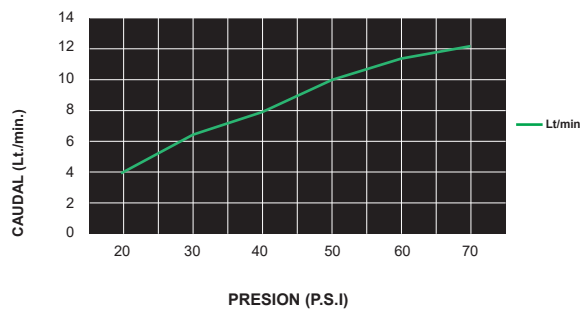

CAUDAL

CONSULTAR LISTA DE PRECIOS EN LA ZONA DE DESCARGA
PARA INFORMACIÓN DE PRECIOS INGRESAR A WWW.VAINSA.COM
O CONTACTARSE A LOS TELÉFONOS : **604 4646**

VSI INDUSTRIAL S.A.C.

Av. B Sub-Lote A1-3-2-B Urb. Industrial Las Praderas Lurín, Lima - Perú RUC: 20555189631 Servicio al Cliente Telf.: 616-9528(Griferías) 616-9529(Sanitarios)
Showroom: Av. Javier Prado Este 5271 Urb. Camacho La Molina, Lima - Perú, servicioclientes@vsi-industrial.com www.vainsa.com