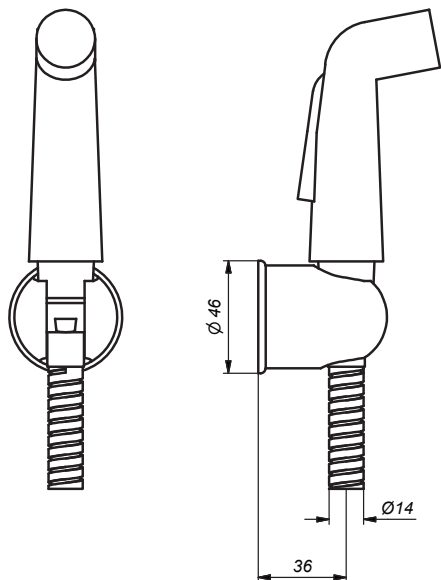

CÓDIGO : 314.01.000

Ducha teléfono para Bidet Asia c/tubo flex. Metal 1.2mts.

COLECCIÓN : DUCHAS TELÉFONO
USO : COMPLEMENTOS

VAINSA
GRIFERÍA Y SANITARIOS

DESCRIPCIÓN

- » Duchita bidet en ABS cromado.
- » Manguera flexible 1.2 mts de acero Inoxidable cromado.
- » Conexión de ½ G.
- » Soporte de ABS cromado.
- » Incluye Tarugos y autoroscantes para su instalación.
- » Presión recomendada de trabajo: 20 – 70 PSI.

MATERIAL

- » Duchita bidet en material ABS.

CAUDAL

CONSULTAR LISTA DE PRECIOS EN LA ZONA DE DESCARGA
PARA INFORMACIÓN DE PRECIOS INGRESAR A WWW.VAINSA.COM
O CONTACTARSE A LOS TELÉFONOS : **604 4646**

VSI INDUSTRIAL S.A.C.