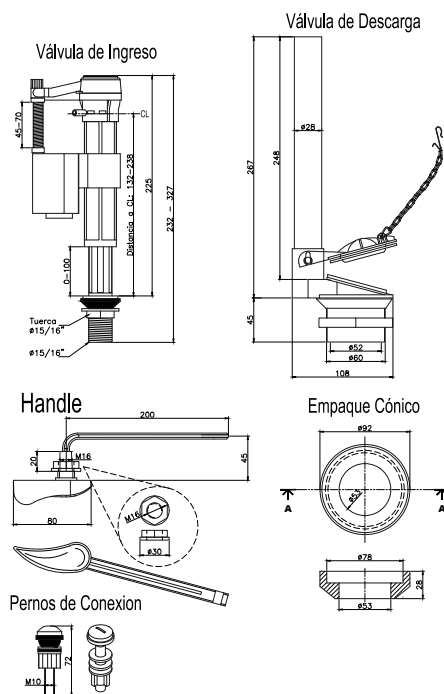

CÓDIGO : SV200500

JUEGO ACCESORIO INTERNO PARA TWO PIECE PALANCA UNIVERSAL

COLECCIÓN : COMPLEMENTOS

USO : BAÑO

VAINSA
TODA LA VIDA

DESCRIPCIÓN

- » Palanca con acabado duracrom.
- » Válvula de salida en abs.
- » Válvula de ingreso con altura regulable.
- » Conexión a la tapa cubiera de empaque negro de silicona.
- » Pernos de anclaje para taza y tanque.

MATERIAL

- » Palanca abs en acabado duracrom
- » Válvulas de ingreso y salida en abs.
- » Empaque negro de silicona.
- » Personas y tuercas de enclaje en abs.
- » Manguera de abasto en pvc.

CONSULTAR LISTA DE PRECIOS EN LA ZONA DE DESCARGA
PARA INFORMACIÓN DE PRECIOS INGRESAR A WWW.VAINSA.COM
O CONTACTARSE A LOS TELÉFONOS: **604 4646**