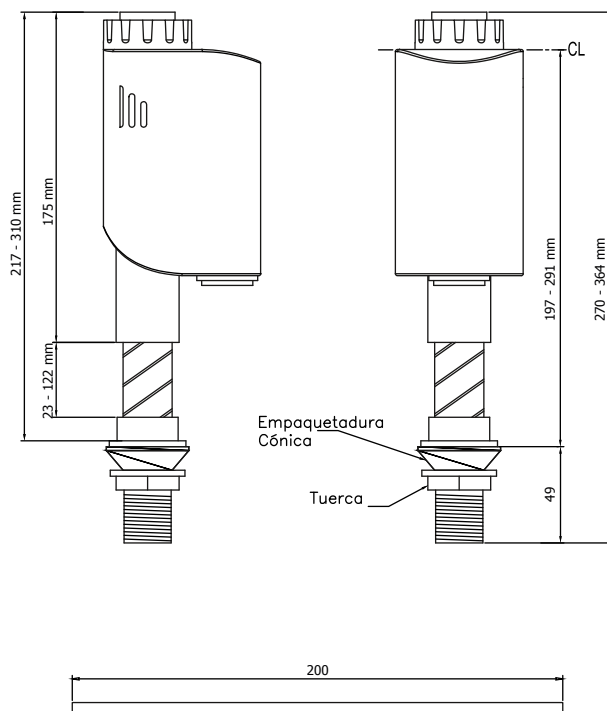

CÓDIGO : SV200600

VALVULA DE INGRESO TELESCÓPICA UNIVERSAL 2"

COLECCIÓN : COMPLEMENTOS
USO : BAÑO

VAINSA
TODA LA VIDA

DESCRIPCIÓN

- » Material: ABS.
- » Altura regulable para todo tipo de tanque:
270 – 364 mm
- » Alto rendimiento se puede usar con presiones de 20, 50 y 80 PSI.
- » Contiene filtro de malla en acero inoxidable para la limpieza de la válvula y larga duración.
- » Sistema de llene silencioso.
- » Fácil de instalar.