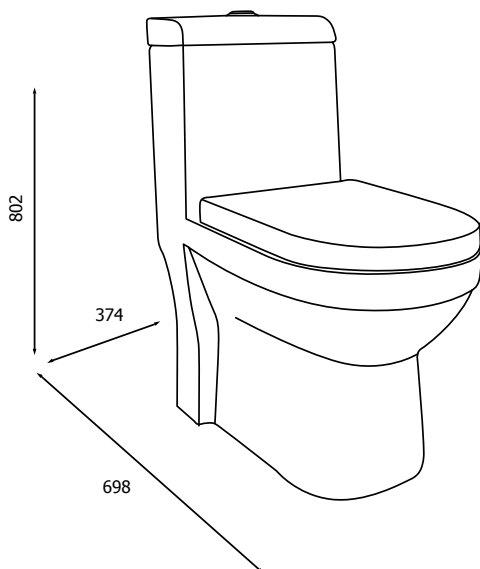

One Piece Square descarga dual: promedio 4.8 lpf

USO : BAÑO
CÓDIGO : SV23UA21

VAINSA
TODA LA VIDA

DESCRIPCIÓN

- » Material: loza con recubrimiento vitrificado
- » Descarga dual
- » Inodoro con Jet de descarga.
- » Consumo de agua (Litros)
 - 6.1 lpf (descarga sólidos)
 - 4.1 lpf (descarga líquidos)
 - 4.8 lpf (descarga promedio)
- » Tipo de aro: Cerrado elongado.
- » Tipo de asiento: Elongado con caída lenta.
- » Material del asiento: Polipropileno
- » Material de las bisagras del asiento: Polipropileno.
- » Tipo de botonera: Cromada cual circular.
- » Incluye tubo de abasto de 1/2" x 1/2"
- » Anillo de solución:
 - Ajuste hermético entre anillo e inodoro
 - Se ajusta a líneas de desagüe de 4"
 - Permite desplazar el sanitario hacia adelante o hacia atrás
- » Sistema interno del tanque: Sistema de larga duración, marca R&T.

COLORES DISPONIBLES

21 = Blanco

DATOS DE ALMACENAJE

- » Peso neto del producto terminado: 46.15 Kg
- » Dimensiones del embalaje (largo x ancho x altura):
698 mm x 374 mm x 802mm

NORMAS

Dimensiones de diseño, instalación y funcionamiento hidráulico que cumplen y superan las exigencias de las normas:
ASME A112.19.2 - / CSA B45.1 (Norma americana para artefactos sanitarios)
NTP 239.200 - 2017 (Norma técnica peruana para artefactos sanitarios de loza)