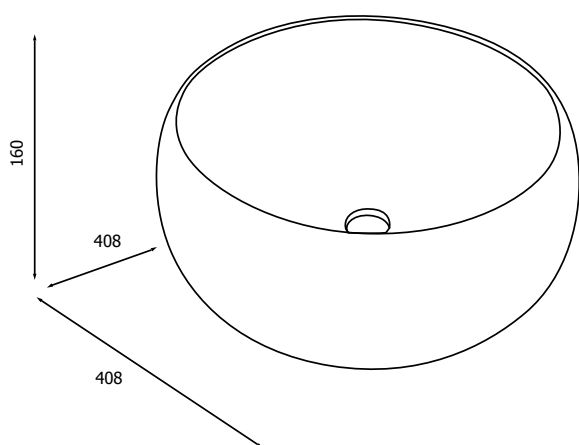

BOWL ROMANTIK

USO : BAÑO
CÓDIGO : SV41R021

VAINSA
TODA LA VIDA

DESCRIPCIÓN

- » Bowl de sobreponer
- » Fabricado en loza vitrificada
- » Diseño y estilo que armoniza con la grifería
- » Acabado de primera calidad
- » Garantía de por vida para la loza
- » Sin rebose

ESPECIFICACIONES

- » Material: Loza con recubrimiento vitrificado
- » Medidas exteriores (Diámetro x Altura): 408 x 160 mm
- » Peso de producto terminado: 7.72 Kg.

CONSULTAR LISTA DE PRECIOS EN LA ZONA DE DESCARGA
PARA INFORMACIÓN DE PRECIOS INGRESAR A WWW.VAINSA.COM
O CONTACTARSE A LOS TELÉFONOS: **604 4646**