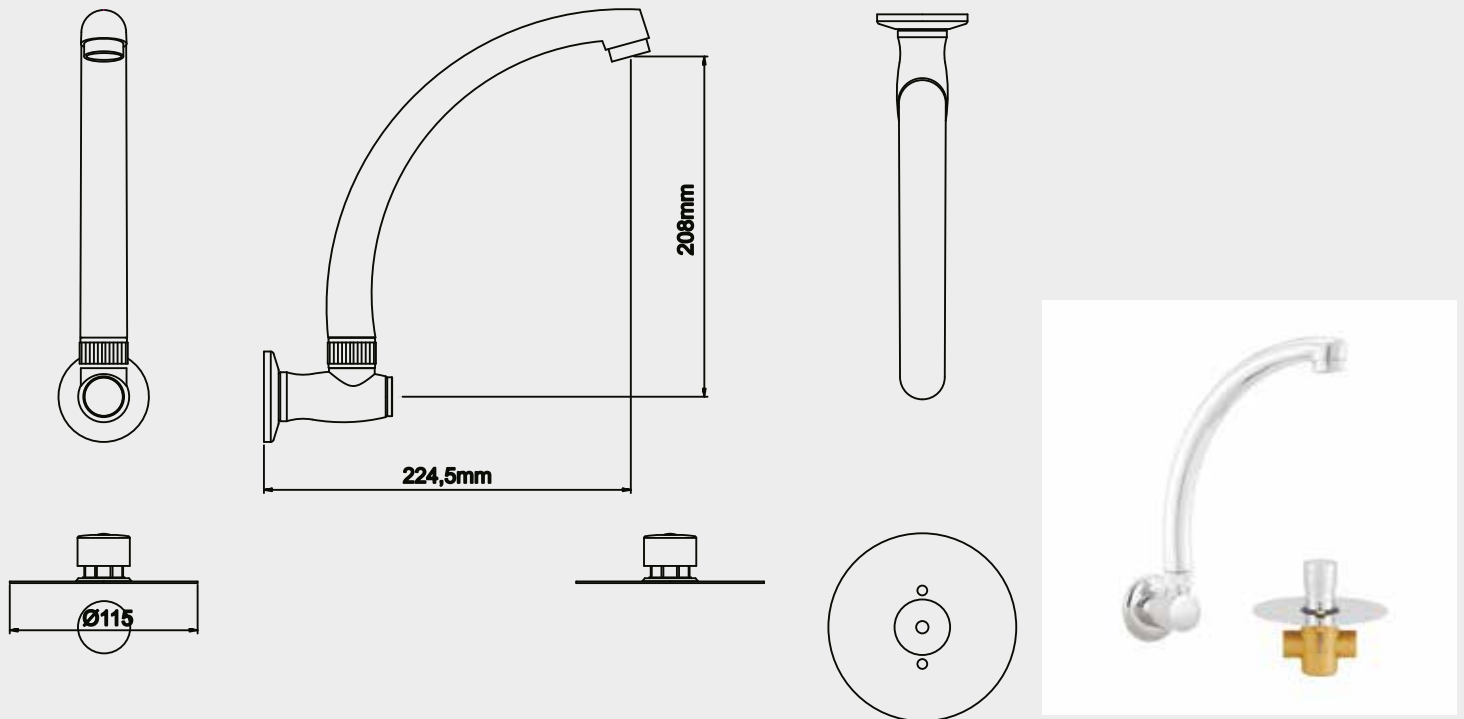

DATOS TÉCNICOS

CÓDIGO: 44005000
BATERIA A PEDAL TEMPORIZADA DE ½" PARA LAVADERO PICO F A LA PARED LINEA ESPECIALIZADA CROMO

CARACTERÍSTICAS

- Pulsador de accionamiento de bronce.
- Aireador en la salida de agua.
- Base del cuerpo al piso de acero inoxidable.
- Sistema de cierre temporizado.

MATERIAL

- Cuerpo interno de BRONCE.
- Presión adecuada de Trabajo: 20 – 70 PSI
- Conexión: G ½"

Con el fin de mejorar la ficha técnica, VAINSA se reserva el derecho de modificar total o parcialmente la información presentada en este documento, sin previo aviso.