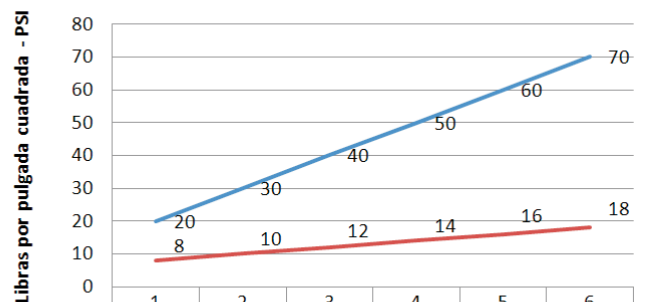

DATOS TÉCNICOS

CÓDIGO: 515C3L00

MEZCLADORA DE LAVADERO AL MUEBLE LINEA CLASSIC COLECCIÓN AVANTE PICO L CROMO

CARACTERÍSTICAS

- ▶ Aireador económico de bajo consumo
- ▶ Pico giratorio bronce cromado.
- ▶ sistema de cierre asta fija
- ▶ Cuerpo interno de bronce
- ▶ Cubierta de acero inoxidable pulido.
- ▶ Perillas de bronce cromado.

MATERIAL

- ▶ Cuerpo Bronce estampado
- ▶ Presión adecuada de Trabajo: 15 – 60PSI
- ▶ Conexión: G ½"

CONSUMO STANDARD

PSI	20	30	40	50	60	70
Litros x Minuto	8	10	12	14	16	18

Con el fin de mejorar la ficha técnica, VAINSA se reserva el derecho de modificar total o parcialmente la información presentada en este documento, sin previo aviso.