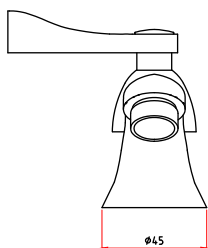

CÓDIGO : 531C6000

Llave lavatorio Standard línea classic colección Sky con aireador con acabado DURACROM.

COLECCION : SKY
USO : BAÑO

VAINSA
GRIFERÍA Y SANITARIOS

DESCRIPCIÓN

- » Sistema de cierre Asta Fija Pistón - LARGA VIDA exclusivo de Vainsa, que prolonga la vida útil del sistema.
- » Producto con acabado DURACROM exclusivo de Vainsa, asegura la estética y acabado del producto con el paso del tiempo.
- » Fijación de la manija a la grifería con tornillo de 3/16" de sistema helicoidal que previene desajustes, en material bronce.
- » Aireador con protección anti cal, característico chorro aireado, suave y sin salpicaduras.
- » Incluye empaque y tuerca de ajuste para su instalación
- » Presión recomendada de trabajo: 20 – 70 PSI.
- » Conexión al punto de agua NTP 1/2"