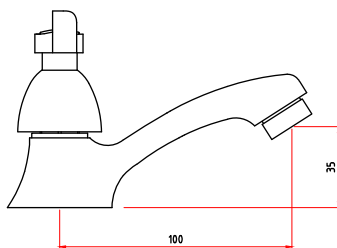

CÓDIGO : 531C6000

Llave lavatorio Standard línea classic colección Sky con aireador con acabado DURACROM.

COLECCION : SKY
USO : BAÑO

VAINSA
GRIFERÍA Y SANITARIOS

DESCRIPCIÓN

- » Sistema de cierre Asta Fija Pistón - LARGA VIDA exclusivo de Vainsa, que prolonga la vida útil del sistema.
- » Producto con acabado DURACROM exclusivo de Vainsa, asegura la estética y acabado del producto con el paso del tiempo.
- » Fijación de la manija a la grifería con tornillo de 3/16" de sistema helicoidal que previene desajustes, en material bronce.
- » Aireador con protección anti cal, característico chorro aireado, suave y sin salpicaduras.
- » Incluye empaque y tuerca de ajuste para su instalación
- » Presión recomendada de trabajo: 20 – 70 PSI.
- » Conexión al punto de agua NTP 1/2"