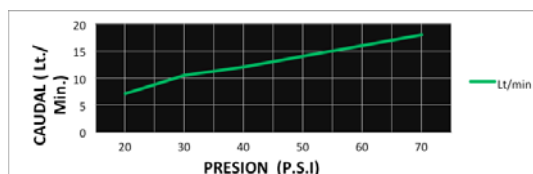

CAUDAL

CONSULTAR LISTA DE PRECIOS EN LA ZONA DE DESCARGA
PARA INFORMACIÓN DE PRECIOS INGRESAR A WWW.VAINSA.COM
O CONTACTARSE A LOS TELÉFONOS: **604 4646**

Estas dimensiones y especificaciones están sujetas a cambio sin previo aviso.

V01