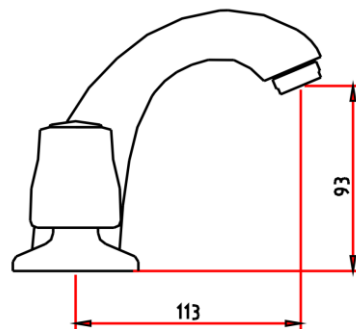

DATOS TÉCNICOS GRIFERÍAS VAINSA

CÓDIGO: 555C3000

DESCRIPCIÓN: MEZCLADORA DE 8" P/LAVATORIO C/PICO N LÍNEA CLASSIC COLECCIÓN AVANTE S/DESAGÜE AUTOMÁTICO CROMO

CARACTERÍSTICAS:

- Sistema de cierre asta fija
- Cuerpo mezcladora bronce
- Canopla en bronce cromado
- Pico en bronce cromado
- Salida de agua con aereador

MATERIAL:

- Lateral mezcladora en bronce estampado
- Presión adecuada de trabajo: 20 – 70 PSI
- Conexión: G ½"

CAUDAL:

CODIGO: 555C3000	CAUDAL (Q) Lt./min.					
P.S.I (lb/pulg ²)	20	30	40	50	60	70
Lt / min.	7.2	10	12	14	16	17.4
gpm	1.89	2.63	3.16	3.68	4.21	4.58