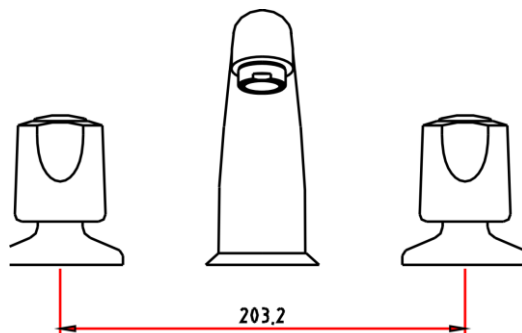

DATOS TÉCNICOS GRIFERÍAS VAINSA

CÓDIGO: 555C3000

DESCRIPCIÓN: MEZCLADORA DE 8" P/LAVATORIO C/PICO N LÍNEA CLASSIC COLECCIÓN AVANTE S/DESAGÜE AUTOMÁTICO CROMO

CARACTERÍSTICAS:

- Sistema de cierre asta fija
- Cuerpo mezcladora bronce
- Canopla en bronce cromado
- Pico en bronce cromado
- Salida de agua con aereador

MATERIAL:

- Lateral mezcladora en bronce estampado
- Presión adecuada de trabajo: 20 – 70 PSI
- Conexión: G ½"

CAUDAL:

CODIGO: 555C3000	CAUDAL (Q) Lt./min.					
P.S.I (lb/pulg ²)	20	30	40	50	60	70
Lt / min.	7.2	10	12	14	16	17.4
gpm	1.89	2.63	3.16	3.68	4.21	4.58