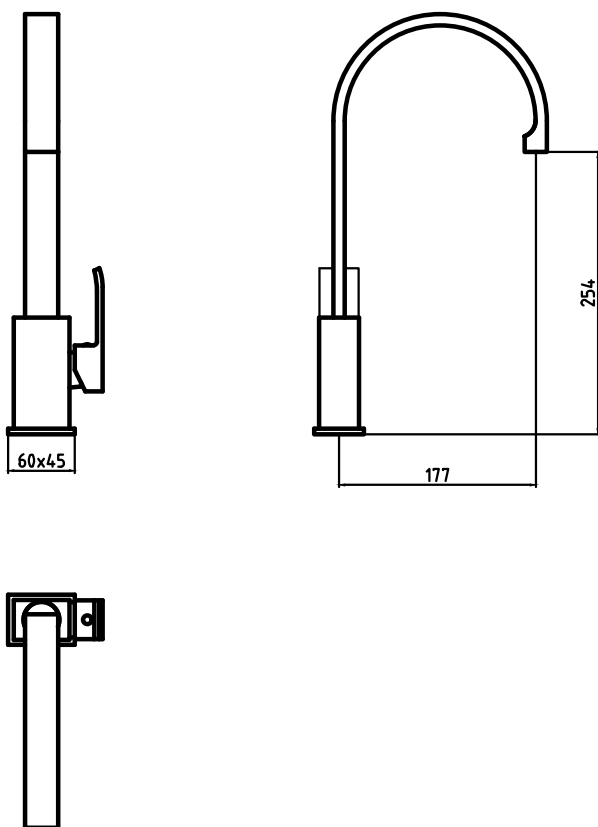

CÓDIGO : 705L6000

Mezcladora Monocomando Bar al mueble Minimalista Square Cromo.

COLECCIÓN : SQUARE

USO : COCINA

VAINSA
GRIFERÍA Y SANITARIOS

DESCRIPCIÓN

- » Sistema de cierre Kit monocomando.
- » Empaques para su instalación.
- » Aireador Antivandalico.
- » Conexión NTP ½"
- » Presión recomendada de trabajo: 20 – 70 PSI.

MATERIAL

- » Cuerpo Mezcladora monocomando Bar al mueble en bronce cromado.
- » Pico cuadrado en bronce cromado.
- » Cubierta de bronce cromado.
- » Base de bronce Cromado.
- » Tubos de acero Inoxidable trenzado.
- » Manija Metálica Cromada.

NORMA TÉCNICA

- » Nuestra grifería cumple con la norma ASTM B117.

CAUDAL

Esas dimensiones y especificaciones están sujetas a cambio sin previo aviso.

CONSULTAR LISTA DE PRECIOS EN LA ZONA DE DESCARGA
PARA INFORMACIÓN DE PRECIOS INGRESAR A WWW.VAINSA.COM
O CONTACTARSE A LOS TELÉFONOS : **604 4646**