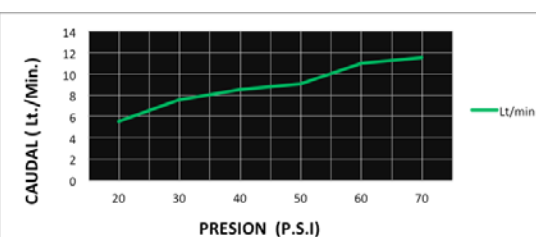

CAUDAL

Esas dimensiones y especificaciones están sujetas a cambio sin previo aviso.

CONSULTAR LISTA DE PRECIOS EN LA ZONA DE DESCARGA
PARA INFORMACIÓN DE PRECIOS INGRESAR A WWW.VAINSA.COM
O CONTACTARSE A LOS TELÉFONOS : **604 4646**

VSI INDUSTRIAL S.A.C.

Av. B Sub-Lote A1-3-2-B Urb. Industrial Las Praderas Lurín, Lima - Perú RUC: 20555189631 Servicio al Cliente Telf.: 616-9528(Griferías) 616-9529(Sanitarios)
Showroom: Av. Javier Prado Este 5271 Urb. Camacho La Molina, Lima - Perú, servicioclientes@vsi-industrial.com www.vainsa.com