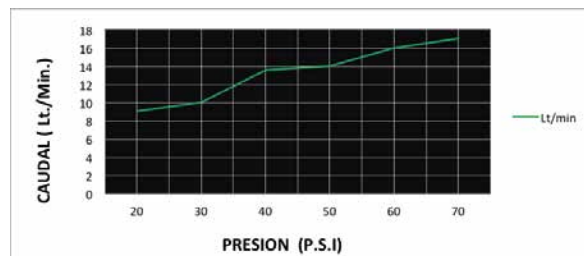

CAUDAL

CONSULTAR LISTA DE PRECIOS EN LA ZONA DE DESCARGA
PARA INFORMACIÓN DE PRECIOS INGRESAR A WWW.VAINSA.COM
O CONTACTARSE A LOS TELÉFONOS: **604 4646**

Estas dimensiones y especificaciones están sujetas a cambio sin previo aviso.

V01