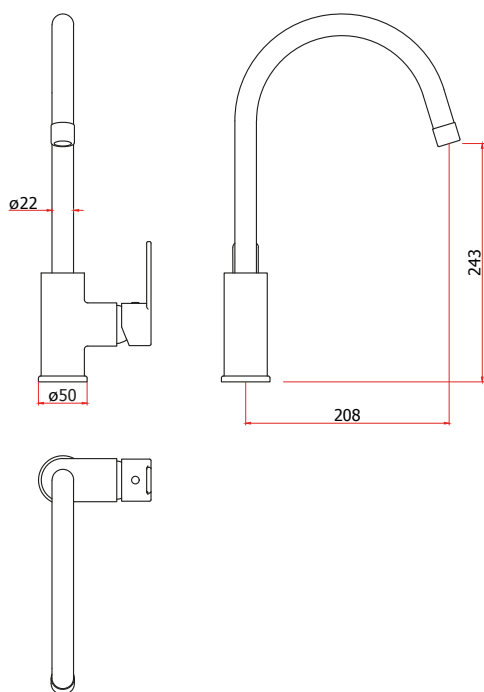

CÓDIGO : 705.02.000

Mezcladora Monocomando Lavadero Bar al mueble pico giratorio
Linea Ocean Colección Pacific sin desagüe automático cromo

COLECCION : PACIFIC
USO : BAÑO

VAINSA
GRIFERÍA Y SANITARIOS

DESCRIPCIÓN

- » Sistema de cierre kit disco cerámico
- » Pico en bronce cromado
- » Aireador con cubierta en bronce cromada
- » Incluye tubos de abasto con conexión ½" NPT, kit de fijación y teflón para su instalación
- » Presión adecuada de trabajo: 20 – 70 PSI

MATERIAL

- » Cuerpo mezcladora monocomando en bronce cromado
- » Perilla Metálica cromada

CAUDAL

CONSULTAR LISTA DE PRECIOS EN LA ZONA DE DESCARGA
PARA INFORMACIÓN DE PRECIOS INGRESAR A WWW.VAINSA.COM
O CONTACTARSE A LOS TELÉFONOS: **604 4646**

Estas dimensiones y especificaciones están sujetas a cambio sin previo aviso.

V01