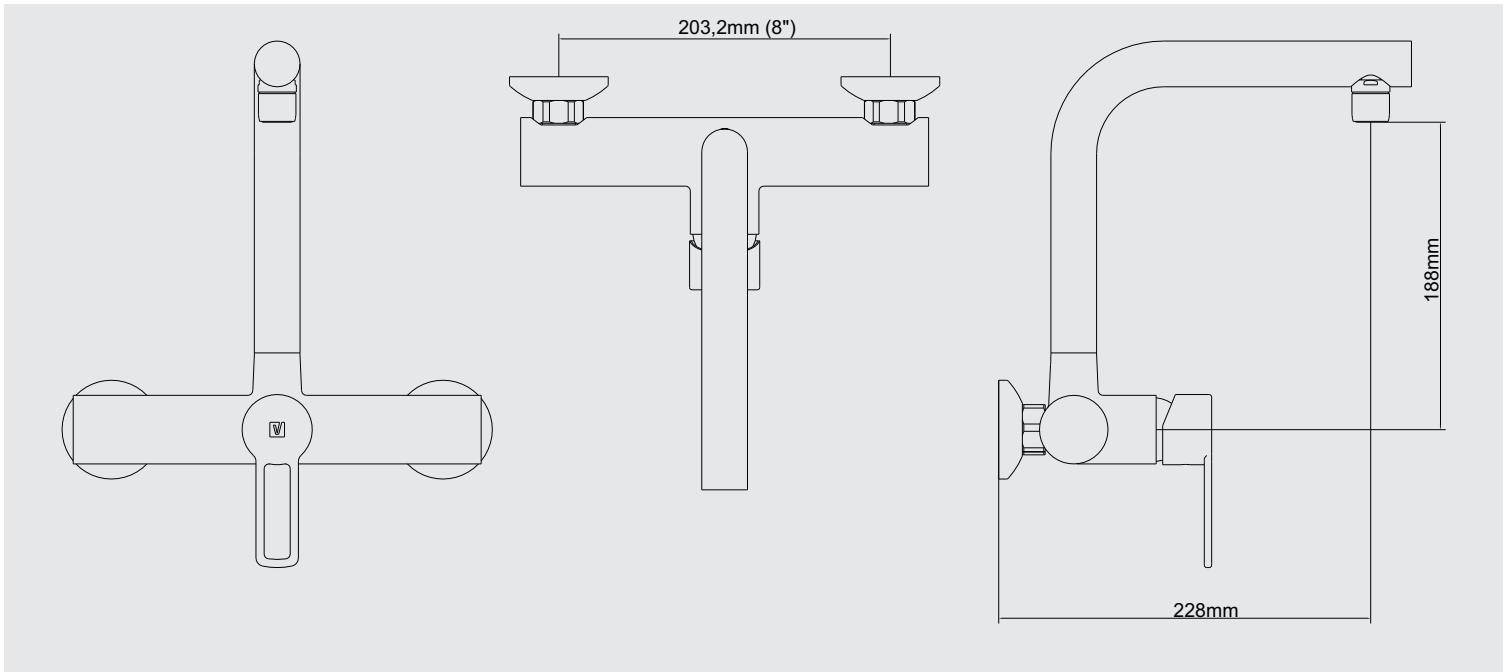

DATOS TÉCNICOS

CÓDIGO: 71002100

MEZCLADORA DE LAVADERO MONOCOMANDO A LA PARED, LINEA OCEAN COLECCIÓN PACIFIC CROMO.

CARACTERÍSTICAS

- ▶ Sistema de Disco Cerámico.
- ▶ Perilla metálica.
- ▶ Pico de bronce cromado.
- ▶ Salida de agua con aereador.
- ▶ Incluye excéntricos regulables.

MATERIAL

- ▶ Cuerpo de Bronce Estampado.
- ▶ Presión de Trabajo: 20 – 70 PS

CONSUMO STANDARD

Con el fin de mejorar la ficha técnica, VAINSA se reserva el derecho de modificar total o parcialmente la información presentada en este documento, sin previo aviso.