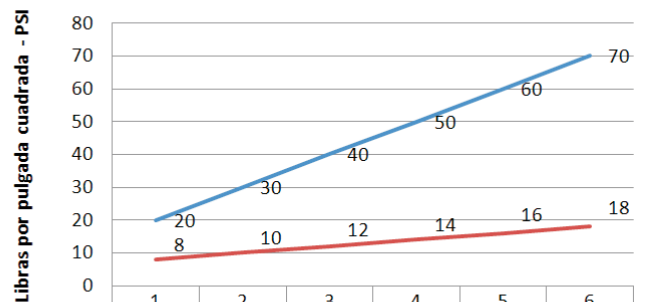

CONSUMO STANDARD

Con el fin de mejorar la ficha técnica, VAINSA se reserva el derecho de modificar total o parcialmente la información presentada en este documento, sin previo aviso.

VSI INDUSTRIAL S.A.C

Jr. Manuel Angosto 783, (Alt cdra. 20 Av Argentina) Lima-Perú Servicio Clientes Vainsa Telf.:(51-1)611-6060 Fax(51-1) 611-6089
E-mail: servicioclientes@vainsa.com Web Site:<http://www.vainsa.com>