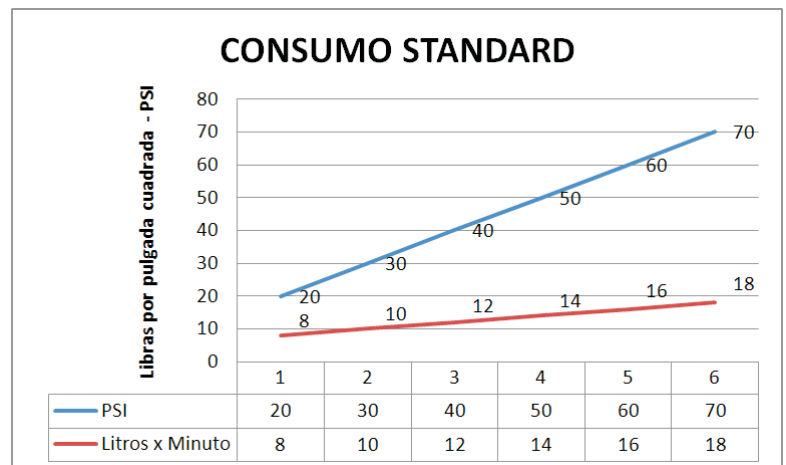

DATOS TÉCNICOS

CÓDIGO: 750L4000

MEZCLADORA DE LAVATORIO MONOCOMANDO BAJA AL MUEBLE LINEA MINIMALISTA COLECCIÓN LEVER CROMO.

CARACTERÍSTICAS

- ▶ Sistema de Disco Cerámico.
- ▶ Perilla metálica.
- ▶ Pico de bronce cromado.
- ▶ Salida de agua con aereador.
- ▶ Incluye tubos de abasto.

MATERIAL

- ▶ Cuerpo de Bronce Estampado.
- ▶ Presión de Trabajo: 20 – 70 PS

Con el fin de mejorar la ficha técnica, VAINSA se reserva el derecho de modificar total o parcialmente la información presentada en este documento, sin previo aviso.