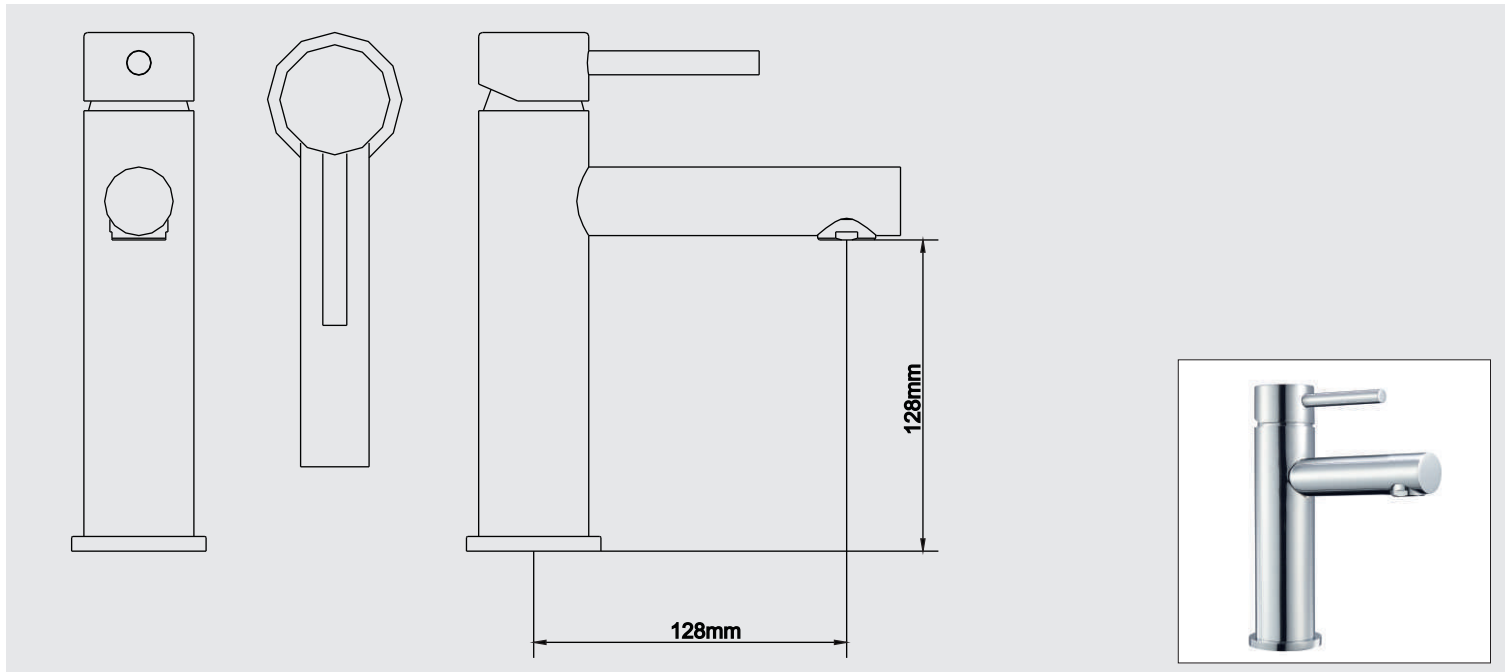

DATOS TÉCNICOS

CÓDIGO: 750L4000

MEZCLADORA DE LAVATORIO MONOCOMANDO BAJA AL MUEBLE LINEA MINIMALISTA COLECCIÓN LEVER CROMO.

CARACTERÍSTICAS

- ▶ Sistema de Disco Cerámico.
- ▶ Perilla metálica.
- ▶ Pico de bronce cromado.
- ▶ Salida de agua con aereador.
- ▶ Incluye tubos de abasto.

MATERIAL

- ▶ Cuerpo de Bronce Estampado.
- ▶ Presión de Trabajo: 20 – 70 PS

Con el fin de mejorar la ficha técnica, VAINSA se reserva el derecho de modificar total o parcialmente la información presentada en este documento, sin previo aviso.