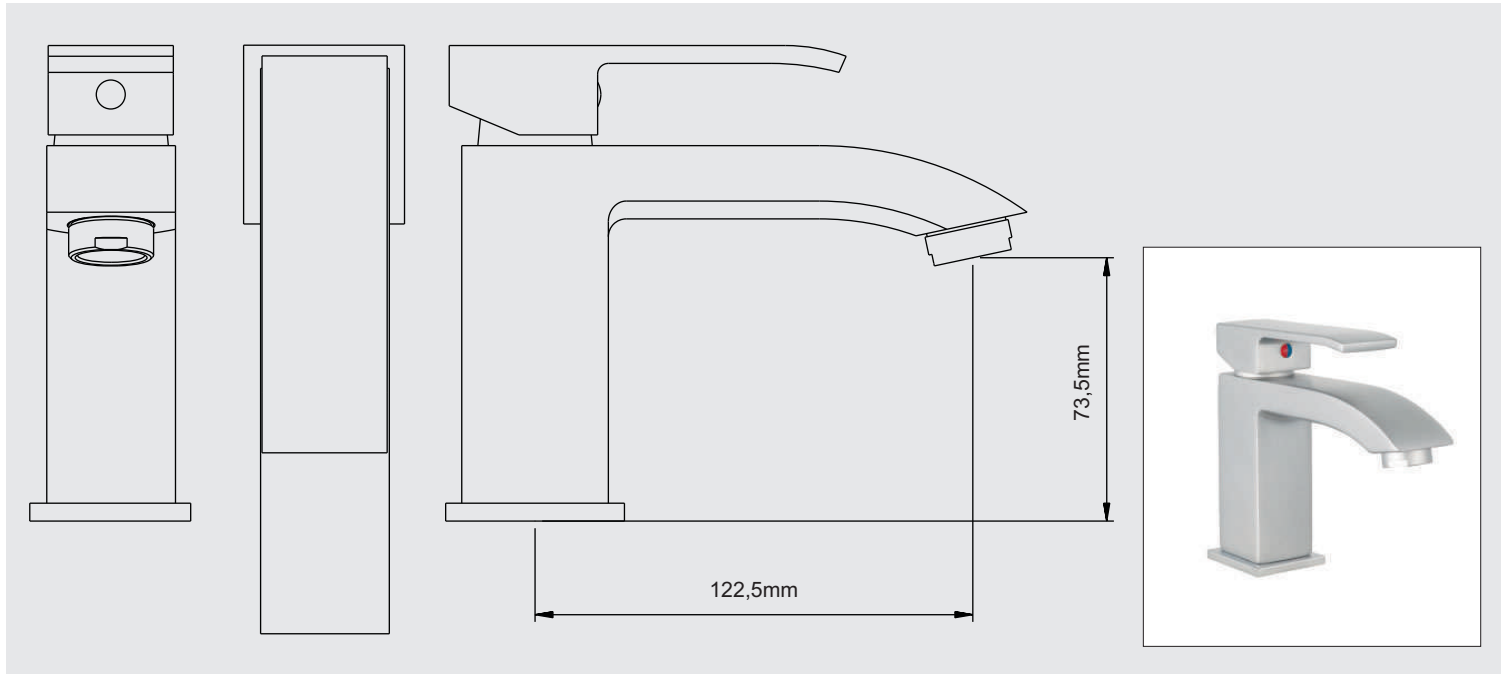

## DATOS TÉCNICOS

**CÓDIGO: 750L6000**

MEZCLADORA DE LAVATORIO MONOCOMANDO BAJA AL MUEBLE LINEA MINIMALISTA COLECCIÓN SQUARE CROMO

## CARACTERÍSTICAS

- ▶ Sistema de cierre Disco Cerámico.
- ▶ Manija Giratoria.
- ▶ Aereador de bajo consumo.
- ▶ Sistema de fijación de bronce.

## MATERIAL

- ▶ Cuerpo bronce macizo cromado.
- ▶ Presión adecuada de trabajo: 20 - 70 PSI.

Con el fin de mejorar la ficha técnica, VAINSA se reserva el derecho de modificar total o parcialmente la información presentada en este documento, sin previo aviso.