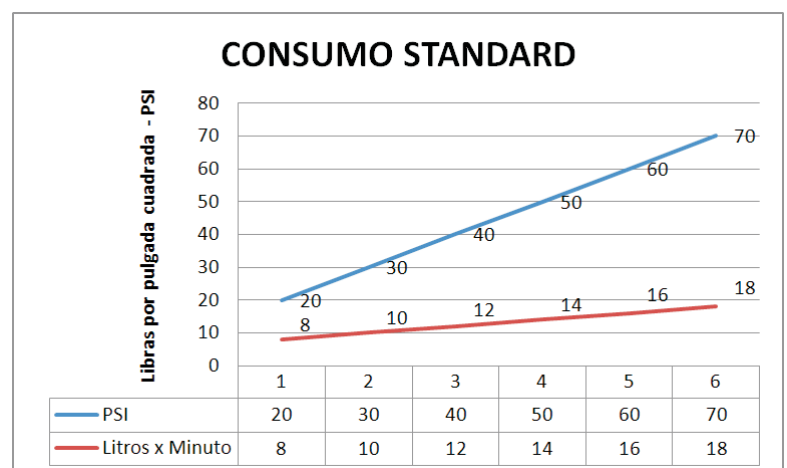

Con el fin de mejorar la ficha técnica, VAINSA se reserva el derecho de modificar total o parcialmente la información presentada en este documento, sin previo aviso.

VSI INDUSTRIAL S.A.C

Jr. Manuel Angosto 783, (Alt cdra. 20 Av Argentina) Lima-Perú Servicio Clientes Vainsa Telf.:(51-1)611-6060 Fax(51-1) 611-6089
E-mail: servicioclientes@vainsa.com Web Site:<http://www.vainsa.com>