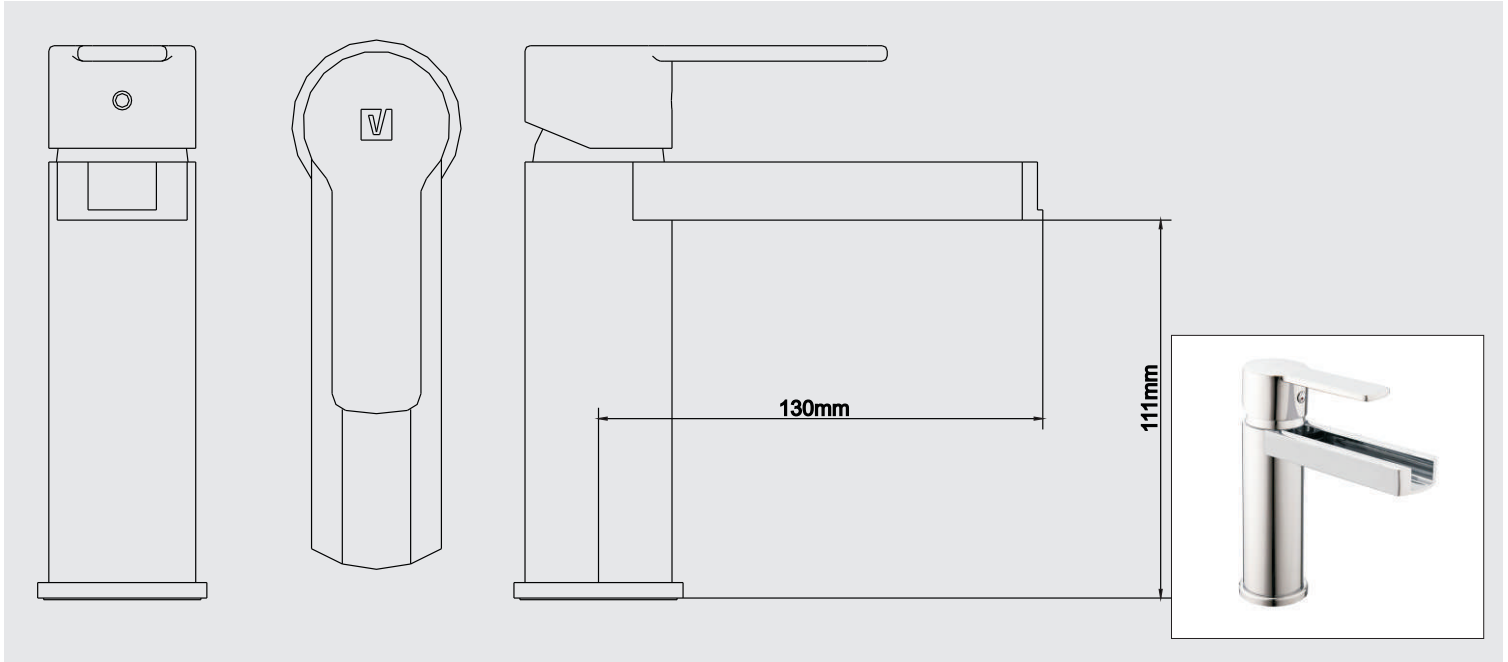

## DATOS TÉCNICOS

**CÓDIGO: 75301B00**

MEZCLADORA DE LAVATORIO MONOCOMANDO CASCADA BAJA AL MUEBLE, LINEA OCEAN COLECCIÓN ARTIC CROMO.

## CARACTERÍSTICAS

- ▶ Sistema de Disco Cerámico
- ▶ Pico de bronce cromado.
- ▶ Aereador en la salida.
- ▶ Sistema de un solo mando

## MATERIAL

- ▶ Cuerpo de Bronce Estampado.
- ▶ Presión de Trabajo: 20 – 70 PS
- ▶ Incluye tubos de abasto.

Con el fin de mejorar la ficha técnica, VAINSA se reserva el derecho de modificar total o parcialmente la información presentada en este documento, sin previo aviso.