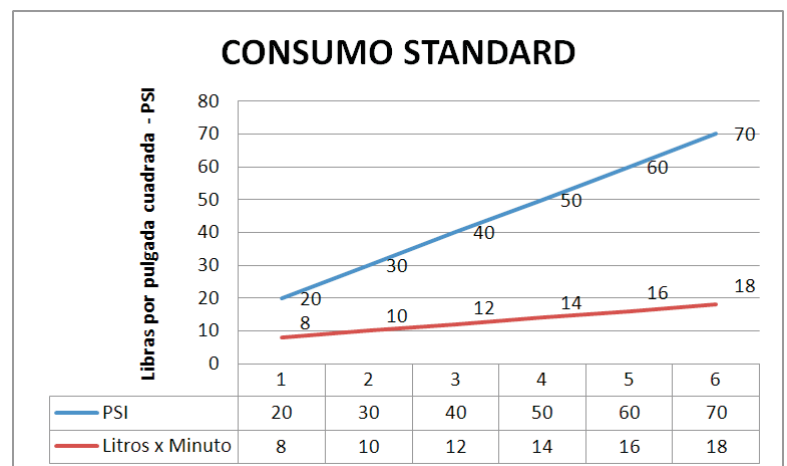

Con el fin de mejorar la ficha técnica, VAINSA se reserva el derecho de modificar total o parcialmente la información presentada en este documento, sin previo aviso.

VSI INDUSTRIAL S.A.C

Jr. Manuel Angosto 783, (Alt cdra. 20 Av Argentina) Lima-Perú Servicio Clientes Vainsa Telf.:(51-1)611-6060 Fax(51-1) 611-6089
E-mail: servicioclientes@vainsa.com Web Site:<http://www.vainsa.com>