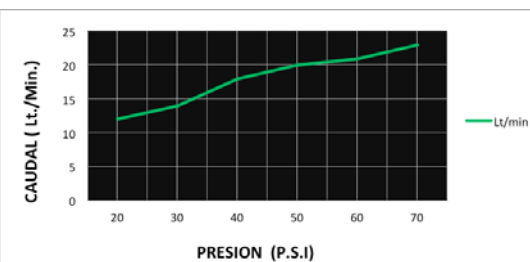

CAUDAL

CONSULTAR LISTA DE PRECIOS EN LA ZONA DE DESCARGA
PARA INFORMACIÓN DE PRECIOS INGRESAR A WWW.VAINSA.COM
O CONTACTARSE A LOS TELÉFONOS : **604 4646**

VSI INDUSTRIAL S.A.C.

Av. B Sub-Lote A1-3-2-B Urb. Industrial Las Praderas Lurín, Lima - Perú RUC: 20555189631 Servicio al Cliente Telf.: 616-9528(Griferías) 616-9529(Sanitarios)
Showroom: Av. Javier Prado Este 5271 Urb. Camacho La Molina, Lima - Perú, servicioclientes@vsi-industrial.com www.vainsa.com