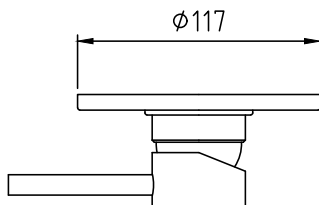

### DESCRIPCIÓN

- » Kit cerámico Monocomando 35mm.
- » Incluye cinta Teflón y canutos para su instalación.
- » Conexión G1/2"

### MATERIAL

- » Cuerpo Ducha Monocomando en bronce estampado cromado.
- » Canopla de bronce cromado con empaque deslizante.
- » Perilla metálica cromada.