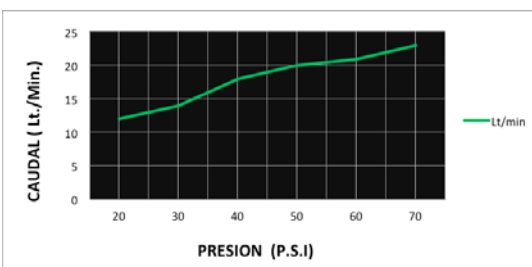

CAUDAL

CONSULTAR LISTA DE PRECIOS EN LA ZONA DE DESCARGA
PARA INFORMACIÓN DE PRECIOS INGRESAR A WWW.VAINSA.COM
O CONTACTARSE A LOS TELÉFONOS : **604 4646**

VSI INDUSTRIAL S.A.C.

Av. B Sub-Lote A1-3-2-B Urb. Industrial Las Praderas Lurín, Lima - Perú RUC: 20555189631 Servicio al Cliente Telf.: 616-9528(Griferías) 616-9529(Sanitarios)
Showroom: Av. Javier Prado Este 5271 Urb. Camacho La Molina, Lima - Perú, servicioclientes@vsi-industrial.com www.vainsa.com