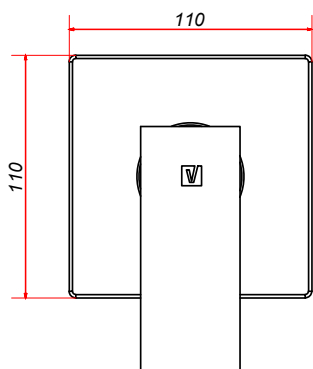

CÓDIGO : 785L6000

Mezcladora de ducha Monocomando Minimalista
Square Sin salida de ducha Cromo

COLECCIÓN : SQUARE

USO : BAÑO

VAINSA
GRIFERÍA Y SANITARIOS

DESCRIPCIÓN

- » Kit cerámico Monocomando 35mm.
- » Incluye cinta Teflón y canutos para su instalación.
- » Conexión G1/2"