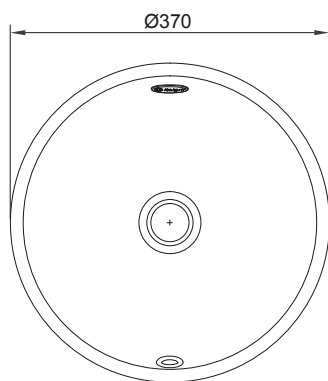

CÓDIGO : 4221SV40W021 / 4221SV40W022

VAINSA BOWL BALI CON REBOSE CROMADO

COLECCIÓN : BALI
USO : BAÑO

VAINSA
TODA LA VIDA

DESCRIPCIÓN

- » Bowl de loza vitrificada de 37 cm de diámetro.
- » Estilo minimalista y de fácil instalación.
- » Uso con llave o monocomando alta.
- » Garantía de por vida contra defectos de fabricación en la loza vitrificada.

MEDIDAS

Ø370 mm x Ø370 mm x 130 mm
(Largo x Ancho x Altura)

COLORES

- 21 = Blanco
- 22 = Boné

CONSULTAR LISTA DE PRECIOS EN LA ZONA DE DESCARGA
PARA INFORMACIÓN DE PRECIOS INGRESAR A WWW.VAINSA.COM
O CONTACTARSE A LOS TELÉFONOS: **604 4646**