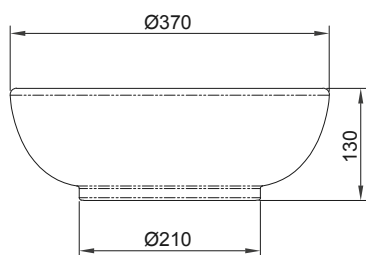

CÓDIGO : 4221SV40W021 / 4221SV40W022

VAINSA BOWL BALI CON REBOSE CROMADO

COLECCIÓN : BALI
USO : BAÑO

VAINSA
TODA LA VIDA

DESCRIPCIÓN

- » Bowl de loza vitrificada de 37 cm de diámetro.
- » Estilo minimalista y de fácil instalación.
- » Uso con llave o monocomando alta.
- » Garantía de por vida contra defectos de fabricación en la loza vitrificada.

MEDIDAS

Ø370 mm x Ø370 mm x 130 mm
(Largo x Ancho x Altura)

COLORES

- 21 = Blanco
- 22 = Boné

CONSULTAR LISTA DE PRECIOS EN LA ZONA DE DESCARGA
PARA INFORMACIÓN DE PRECIOS INGRESAR A WWW.VAINSA.COM
O CONTACTARSE A LOS TELÉFONOS: **604 4646**