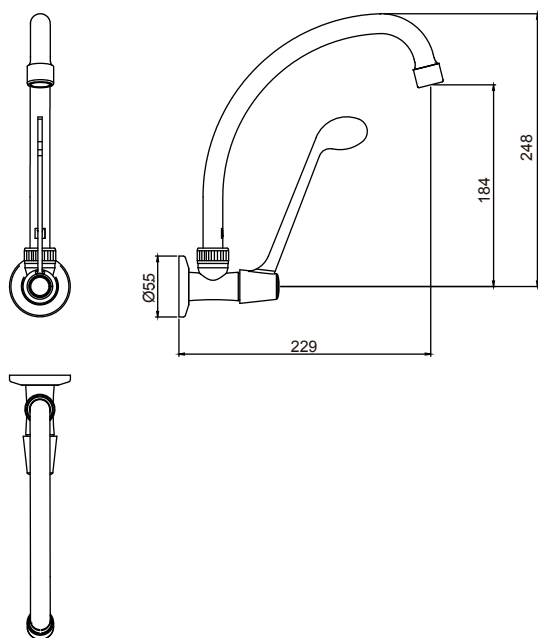

## CÓDIGO : 100LEL00

LLAVE DE LAVADERO A LA PARED, LÍNEA ESPECIALIZADA  
CON PICO GIRATORIO "L" DURACROM

COLECCIÓN : LEVA  
USO : BAÑO

**VAINSA**  
TODA LA VIDA

### DESCRIPCIÓN

- » Vástago con sistema CIERRE ETERNO, exclusivo de Vainsa que previene fugas o filtraciones no deseadas.
- » Aireador con protección anti cal y rejilla de acero inoxidable que retiene partículas de gran tamaño, característico chorro aireado , suave y sin salpicaduras
- » Manija de palanca ergonómica para su fácil uso.
- » Fijación de manija a la grifería con tornillo de 3/16" de sistema helicoidal, que previene desajustes.
- » Pico giratorio con doble oring que brindan un sello hermético en la unión del pico con el cuerpo.
- » Aro partido de nylon, para estabilizar el pico giratorio.
- » Presión adecuada de trabajo: 20 – 70 PSI
- » Conexión a la pared ½" NPT