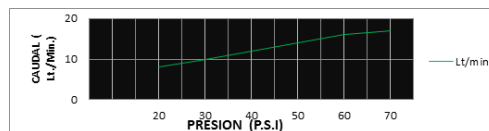

CAUDAL:

CONSULTAR LISTA DE PRECIOS EN LA ZONA DE DESCARGA
PARA INFORMACIÓN DE PRECIOS INGRESAR A WWW.VAINSA.COM
O CONTACTARSE A LOS TELÉFONOS: **604 4646**

www.vainsa.com

V03

VSI INDUSTRIAL S.A.C.

Av. B Sub-Lote A1-3-2-B Urb. Industrial Las Praderas Lurín, Lima - Perú RUC: 20555189631 Visita nuestras tiendas VAINSA INNOVA:
La Molina: Av. Javier Prado Este 5271 Camacho. Miraflores: Av. Alfredo Benavides 2412 / SMP: Prol. Tomas Valle 499 - F Ag. 13.
SJL: Av. Próceres de la Independencia 1963. Servicio Post Venta Telf.: 616-9528(Griferías) 616-9529(Sanitarios) servicioclientes@vsi-industrial.com