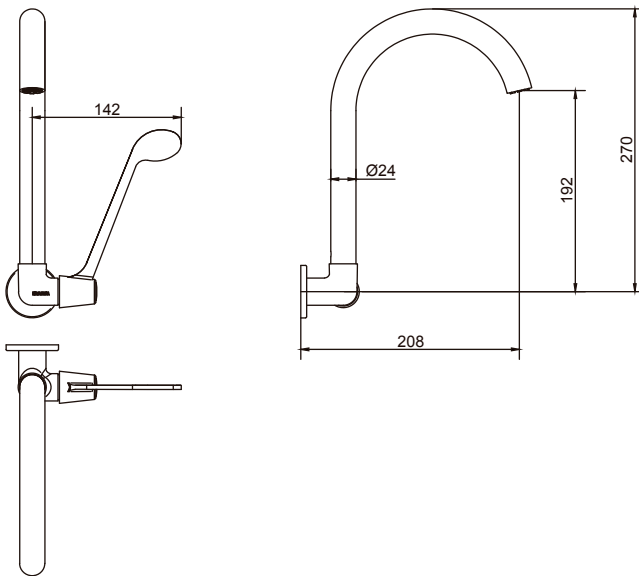

CÓDIGO : 101LEL00

LLAVE LAVADERO CON PICO B LEVA DURACROM

COLECCIÓN : LEVA

USO : COCINA

VAINSA
TODA LA VIDA

DESCRIPCIÓN

- » Vástago con sistema CIERRE ETERNO exclusivo de Vainsa (para disco cerámico 1/2" y 3/8" - 1/4 de giro) que previene fugas o filtraciones no deseadas.
- » Cuerpo giratorio con diseño ergonómico a 90 grados, optimiza el funcionamiento y desplazamiento en la FOSA o CUENCO
- » Producto con acabado DURACROM exclusivo de Vainsa, asegura la estética y acabado del producto con el paso del tiempo
- » Aireador Antivandalico con protección anti cal y rejilla interna en acero inoxidable que retiene partículas de gran tamaño, característico chorro aireado, suave y sin salpicaduras.
- » Presión adecuada de trabajo: 20 – 70 PSI
- » Conexión al punto de agua de G 1/2"

MATERIAL

- » Cuerpo de bronce estampado con exclusivo acabado DURACROM
- » Pico "B" en acero inoxidable con exclusivo acabado DURACROM
- » Palanca Leva metálica con exclusivo acabado DURACROM
- » Espárrago de conexión a la pared en acero inoxidable DURACROM
- » Casquillo para alojamiento para aireador en bronce con exclusivo acabado DURACROM