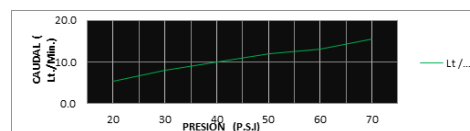

CAUDAL:

CONSULTAR LISTA DE PRECIOS EN LA ZONA DE DESCARGA
PARA INFORMACIÓN DE PRECIOS INGRESAR A WWW.VAINSA.COM
O CONTACTARSE A LOS TELÉFONOS: **604 4646**

www.vainsa.com

/ [vainsa.com](https://www.vainsa.com)

V03

YSI INDUSTRIAL S.A.C.

Av. B Sub-Lote A1-3-2-B Urb. Industrial Las Praderas Lurín, Lima - Perú RUC: 20555189631 Visita nuestras tiendas VAINSA INNOVA:
La Molina: Av. Javier Prado Este 5271 Camacho. Miraflores: Av. Alfredo Benavides 2412 / SMP: Prol. Tomas Valle 499 - F Ag. 13.
SJL: Av. Próceres de la Independencia 1963. Servicio Post Venta Telf.: 616-9528(Griferías) 616-9529(Sanitarios) servicioclientes@vsi-industrial.com