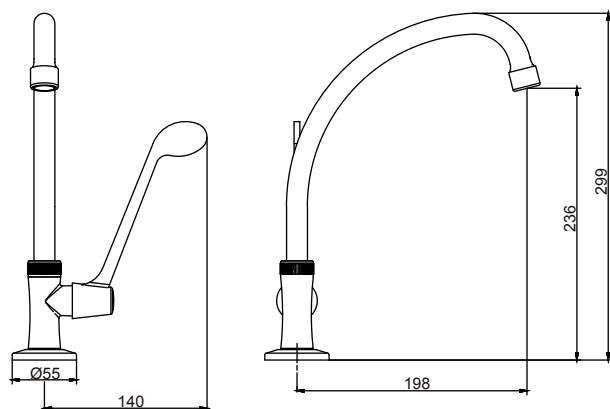

CÓDIGO : 107LEL00

LLAVE DE LAVADERO BAR AL MUEBLE LIVIANA , LÍNEA ESPECIALIZADA
CON PICO GIRATORIO "L" DURACROM

COLECCIÓN : LEVA
USO : BAÑO

VAINSA
TODA LA VIDA

DESCRIPCIÓN

- » Vástago con sistema CIERRE ETERNO exclusivo de Vainsa que previene fugas o filtraciones no deseadas.
- » Aireador con protección anti cal y rejilla de acero inoxidable que retiene partículas de gran tamaño, característico chorro aireado , suave y sin salpicaduras.
- » Manija de palanca ergonómica para su fácil uso.
- » Fijación de manija a la grifería con tornillo de 3/16" de sistema helicoidal, que previene desajustes.
- » Pico giratorio con doble oring que brindan un sello hermético en la unión del pico con el cuerpo.
- » Aro partido de nylon, para estabilizar el pico giratorio.
- » Presión adecuada de trabajo: 20 – 70 PSI
- » Conexión ½ G