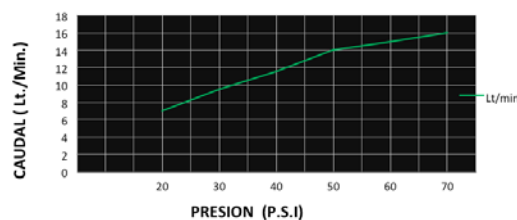

CAUDAL

CONSULTAR LISTA DE PRECIOS EN LA ZONA DE DESCARGA
PARA INFORMACIÓN DE PRECIOS INGRESAR A WWW.VAINSA.COM
O CONTACTARSE A LOS TELÉFONOS: **604 4646**

Estas dimensiones y especificaciones están sujetas a cambio sin previo aviso.

V01