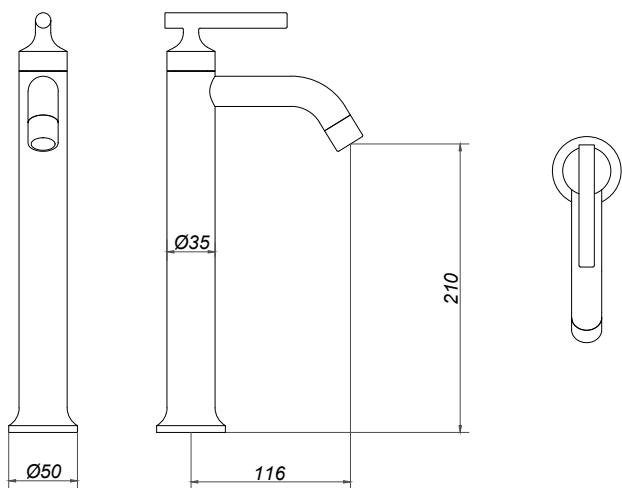

CÓDIGO : 133N1B00

Llave lavatorio al mueble alto línea romantik
colección night duracrom

COLECCION : NIGHT
USO : BAÑO

VAINSA
GRIFERÍA Y SANITARIOS

DESCRIPCIÓN

- » Vástago con sistema CIERRE ETERNO exclusivo de Vainsa (para disco cerámico 1/2" y 3/8" - 1/4 de giro) que previene fugas o filtraciones no deseadas.
- » Empaquetadura de PVC para sellado hermético entre la grifería y la loza.
- » Producto con acabado DURACROM exclusivo de Vainsa, asegura la estética y acabado del producto con el paso del tiempo
- » Aireador con protección anti cal y rejilla de acero inoxidable que retiene partículas de gran tamaño, característico chorro aireado, suave y sin salpicaduras.
- » Presión adecuada de trabajo: 20 – 70 PSI
- » Conexión al punto de agua de G 1/2"

MATERIAL

- » Perilla metálica cromada con exclusivo acabado DURACROM.
- » Cuerpo para llave lavatorio en bronce con exclusivo acabado DURACROM.
- » Casquillo para alojamiento para aireador en bronce con exclusivo acabado DURACROM.
- » Tuerca de ABS 1/2" para ajuste de grifería.

CAUDAL

CONSULTAR LISTA DE PRECIOS EN LA ZONA DE DESCARGA
PARA INFORMACIÓN DE PRECIOS INGRESAR A WWW.VAINSA.COM
O CONTACTARSE A LOS TELÉFONOS: **604 4646**

Estas dimensiones y especificaciones están sujetas a cambio sin previo aviso.