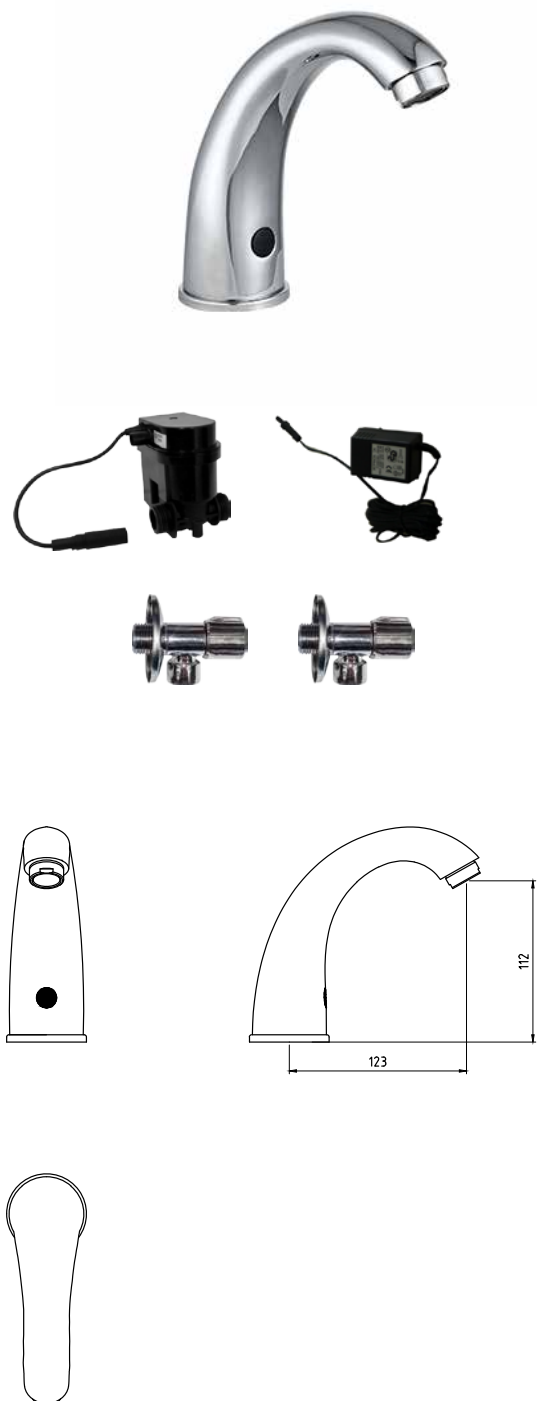

## CÓDIGO : 14008000

Mezcladora de lavatorio electrónica baja al mueble pico n a corriente, línea especializada duracrom

COLECCION : ESPECIALIZADA  
USO : BAÑO

**VAINSA**  
GRIFERÍA Y SANITARIOS

### DESCRIPCIÓN

- » Activación con válvula solenoide controlada por sensor infrarrojo, para apertura y cierre del paso de agua
- » Funcionamiento con transformador de 100 – 240 V
- » Incluye 2 llaves angulares con filtro, para apertura o cierre de agua en caso de mantenimiento. También permiten la regulación del agua fría y caliente para obtener la temperatura deseada.
- » Aireador con protección anti cal y rejilla de acero inoxidable que retiene partículas de gran tamaño, característico chorro aireado, suave y sin salpicaduras
- » Conexión al punto de agua ½ NPT
- » Presión recomendada de trabajo: 20 – 70 PSI.

### MATERIAL

- » Cuerpo de llave electrónico en bronce con exclusivo acabado DURACROM
- » Aireador con cubierta en bronce con exclusivo acabado DURACROM
- » Cuerpo de llave angular en bronce con exclusivo acabado DURACROM
- » Tubo de abasto con trenzado en acero inoxidable
- » Canopla de llave angular en acero inoxidable.