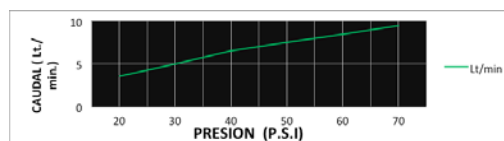

CAUDAL

CONSULTAR LISTA DE PRECIOS EN LA ZONA DE DESCARGA
PARA INFORMACIÓN DE PRECIOS INGRESAR A WWW.VAINSA.COM
O CONTACTARSE A LOS TELÉFONOS: **604 4646**

V01