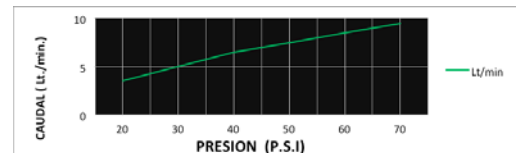

CAUDAL

CONSULTAR LISTA DE PRECIOS EN LA ZONA DE DESCARGA
PARA INFORMACIÓN DE PRECIOS INGRESAR A WWW.VAINSA.COM
O CONTACTARSE A LOS TELÉFONOS: **604 4646**

V01