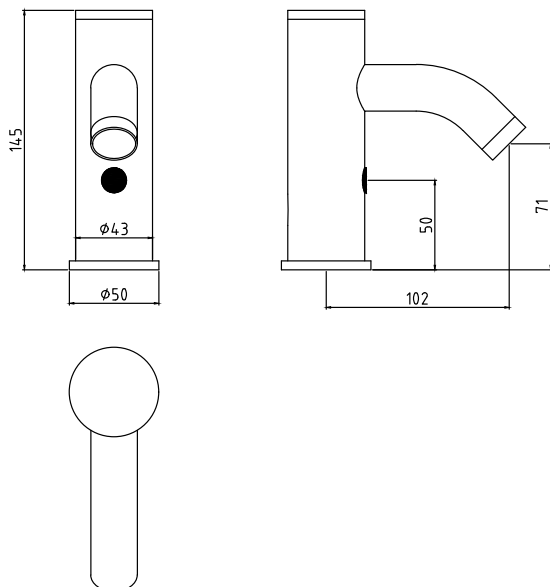

CÓDIGO : 14011000

Llave lavatorio electrónica baja al mueble minimalista a corriente línea especializada duracrom

COLECCION : ESPECIALIZADA
USO : BAÑO

VAINSA
GRIFERÍA Y SANITARIOS

DESCRIPCIÓN

- » Activación con sensor
- » Funcionamiento con transformador de 100 – 240 V
- » Incluye llave angular con filtro
- » Conexión al punto de agua G ½
- » Presión recomendada de trabajo: 20 – 70 PSI.