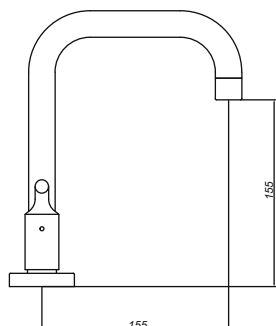

**CÓDIGO : 158N1000**

MEZCLADORA PARA LAVATORIO 8" NIGHT DURACROM

COLECCIÓN : NIGHT  
USO : BAÑO

**VAINSA**  
TODA LA VIDA

### DESCRIPCIÓN

- » Producto con acabado duracrom único y exclusivo de la marca vainsa, realza la estética y asegura mantener un fino acabado del producto en el tiempo.
- » Sistema de cierre disco cerámico alto ½" que previene fugas o filtraciones no deseadas.
- » Incluye llave allen de fierro.
- » Presión recomendada de trabajo: 20 – 70 psi.
- » Conexión al punto de agua g ½".

### MATERIAL

- » Cuerpo lateral para mezcladora de 8" en bronce estampado.
- » Cuerpo central para pico en bronce maquinado.
- » Canoplas en bronce con acabado duracrom.
- » Manijas metálica con acabado duracrom.
- » Pico en bronce con acabado duracrom.

### PESO

- » 1.750 KG