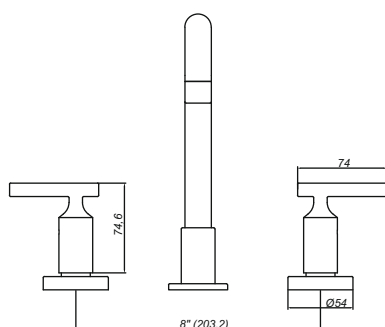

**CÓDIGO : 158N1000**

MEZCLADORA PARA LAVATORIO 8" NIGHT DURACROM

COLECCIÓN : NIGHT  
USO : BAÑO

**VAINSA**  
TODA LA VIDA

### DESCRIPCIÓN

- » Producto con acabado duracrom único y exclusivo de la marca vainsa, realza la estética y asegura mantener un fino acabado del producto en el tiempo.
- » Sistema de cierre disco cerámico alto ½" que previene fugas o filtraciones no deseadas.
- » Incluye llave allen de fierro.
- » Presión recomendada de trabajo: 20 – 70 psi.
- » Conexión al punto de agua g ½".

### MATERIAL

- » Cuerpo lateral para mezcladora de 8" en bronce estampado.
- » Cuerpo central para pico en bronce maquinado.
- » Canoplas en bronce con acabado duracrom.
- » Manijas metálica con acabado duracrom.
- » Pico en bronce con acabado duracrom.

### PESO

- » 1.750 KG