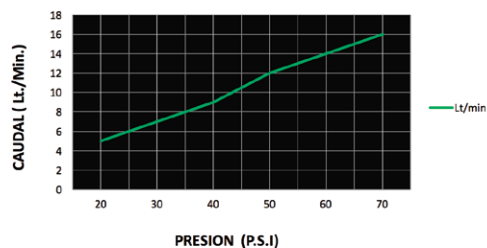

CAUDAL

CONSULTAR LISTA DE PRECIOS EN LA ZONA DE DESCARGA
PARA INFORMACIÓN DE PRECIOS INGRESAR A WWW.VAINSA.COM
O CONTACTARSE A LOS TELÉFONOS: **604 4646**

V01

VSI INDUSTRIAL S.A.C.

Av. B Sub-Lote A1-3-2-B Urb. Industrial Las Praderas Lurín, Lima - Perú RUC: 20555189631 Servicio al Cliente Telf.: 616-9528(Griferías) 616-9529(Sanitarios)
Visita nuestras tiendas VAINSA INNOVA: La Molina: Av. Javier Prado Este 5271 Camacho, Miraflores: Av. Alfredo Benavides 2412
SMP: Profl. Tomas Valle 499 - F Ag. 13. SJL: Av. Próceres de la Independencia 1963. Servicio post venta: 616-9528 servicioclientes@vsi-industrial.com