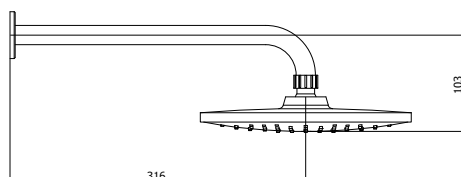

CÓDIGO : 20026000

SALIDA DE DUCHA MORGAN (BRAZO, CANOPLA Y CANASTILLA)
MORGAN CROMO

COLECCIÓN : SALIDA DE DUCHA
USO : BAÑO

VAINSA
TODA LA VIDA

DESCRIPCIÓN

- » Canopla en bronce cromado
- » Cabeza de ducha con membrana anti caliche.
- » Rejilla anti impurezas.
- » Incluye limitador de presión.

MATERIAL

- » Brazo de ducha de acero inoxidable cromado.
- » Cabeza de ducha en ABS cromado.

CAUDAL

CONSULTAR LISTA DE PRECIOS EN LA ZONA DE DESCARGA
PARA INFORMACIÓN DE PRECIOS INGRESAR A WWW.VAINSA.COM
O CONTACTARSE A LOS TELÉFONOS: **604 4646**