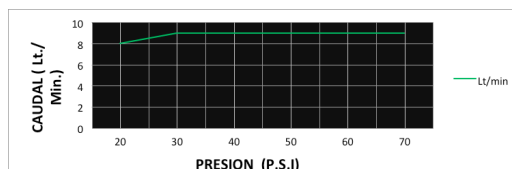

CAUDAL

CONSULTAR LISTA DE PRECIOS EN LA ZONA DE DESCARGA
PARA INFORMACIÓN DE PRECIOS INGRESAR A WWW.VAINSA.COM
O CONTACTARSE A LOS TELÉFONOS: **604 4646**

www.vainsa.com

/ [vainsa.com](https://www.vainsa.com)

V02

VSI INDUSTRIAL S.A.C.

Av. B Sub-Lote A1-3-2-B Urb. Industrial Las Praderas Lurín, Lima - Perú RUC: 20555189631 Visita nuestras tiendas VAINSA INNOVA:
La Molina: Av. Javier Prado Este 5271 Camacho. Miraflores: Av. Alfredo Benavides 2412 / SMP: Prol. Tomas Valle 499 - F Ag. 13.
S.J.L: Av. Próceres de la Independencia 1963. Servicio Post Venta Telf.: 616-9528(Griferías) 616-9529(Sanitarios) servicioclientes@vsi-industrial.com