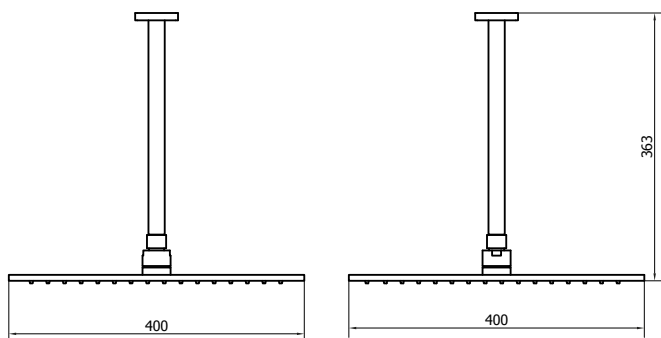

## CÓDIGO : 20034000

Salida de ducha española cuadrada de 40cm vertical tubo de 30cm duracrom.

COLECCION : SALIDAS DE DUCHA

USO : BAÑO

**VAINSA**  
GRIFERÍA Y SANITARIOS

### DESCRIPCIÓN

- » Cabeza de ducha con jets de membrana anti caliche
- » Rejilla anti impurezas de acero inoxidable
- » Conexión al punto de agua ½ NPT
- » Presión recomendada de trabajo: 20 – 70 PSI.