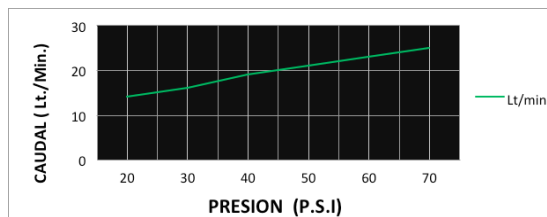

CAUDAL

CONSULTAR LISTA DE PRECIOS EN LA ZONA DE DESCARGA
PARA INFORMACIÓN DE PRECIOS INGRESAR A WWW.VAINSA.COM
O CONTACTARSE A LOS TELÉFONOS: **604 4646**

V01