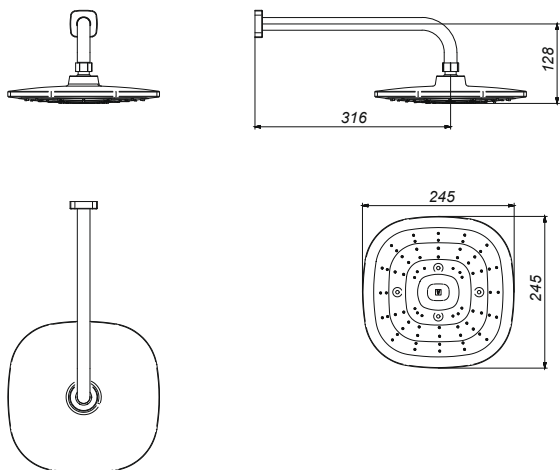

**CÓDIGO : 20046000**

SALIDA DE DUCHA GLAMOUR CROMADA

COLECCIÓN : COMPLEMENTOS

USO : BAÑO

**VAINSA**  
GRIFERÍA Y SANITARIOS

#### DESCRIPCIÓN

- » Brazo de ducha de 330 mm en acero inoxidable en acabado duracrom.
- » Salida de ducha en acabado duracrom con pulsador en el centro.
- » Canopla 44x44 glamour en acabado duracrom.

#### MATERIAL

- » Brazo inox en acabado duracrom.
- » Canopla en bronce acabado duracrom.
- » Salida de ducha en acabado duracrom

CONSULTAR LISTA DE PRECIOS EN LA ZONA DE DESCARGA  
PARA INFORMACIÓN DE PRECIOS INGRESAR A [WWW.VAINSA.COM](http://WWW.VAINSA.COM)  
O CONTACTARSE A LOS TELÉFONOS: **604 4646**