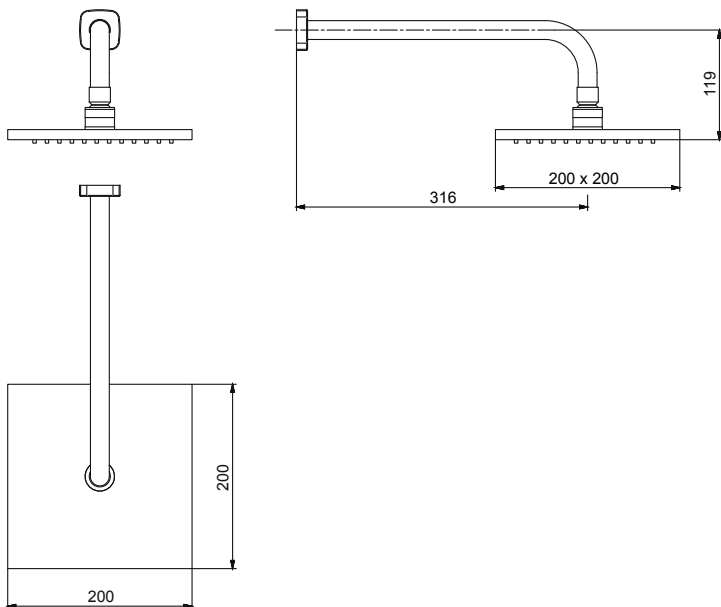

CÓDIGO : 20060000

SALIDA DE DUCHA COMPLETA MODELO MODENA CUADRADA
A LA PARED 20 CM DURACROM

COLECCION : DUCHAS
USO : BAÑO

VAINSA
GRIFERÍA Y SANITARIOS

DESCRIPCIÓN

- » Rejilla de acero inoxidable.
- » Presión recomendada de trabajo: 20 – 70 PSI.
- » Conexión NPT ½".

MATERIAL

- » Cabeza de ducha cuadrada en ABS Duracrom
- » Brazo de ducha de 330 mm. en bronce Duracrom.
- » Canopla cuadrada en bronce Duracrom.

CAUDAL

CONSULTAR LISTA DE PRECIOS EN LA ZONA DE DESCARGA
PARA INFORMACIÓN DE PRECIOS INGRESAR A WWW.VAINSA.COM
O CONTACTARSE A LOS TELÉFONOS: **604 4646**

Esas dimensiones y especificaciones están sujetas a cambio sin previo aviso.

V01