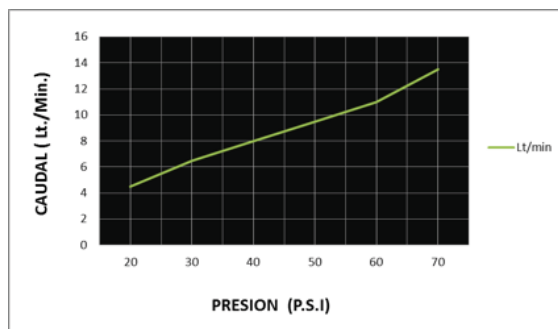

CÓDIGO : 20060000

SALIDA DE DUCHA COMPLETA MODELO MODENA CUADRADA
A LA PARED 20 CM DURACROM

COLECCION : DUCHAS
USO : BAÑO

VAINSA
GRIFERÍA Y SANITARIOS

DESCRIPCIÓN

- » Rejilla de acero inoxidable.
- » Presión recomendada de trabajo: 20 – 70 PSI.
- » Conexión NPT ½".

MATERIAL

- » Cabeza de ducha cuadrada en ABS Duracrom
- » Brazo de ducha de 330 mm. en bronce Duracrom.
- » Canopla cuadrada en bronce Duracrom.

CAUDAL

CONSULTAR LISTA DE PRECIOS EN LA ZONA DE DESCARGA
PARA INFORMACIÓN DE PRECIOS INGRESAR A WWW.VAINSA.COM
O CONTACTARSE A LOS TELÉFONOS: **604 4646**