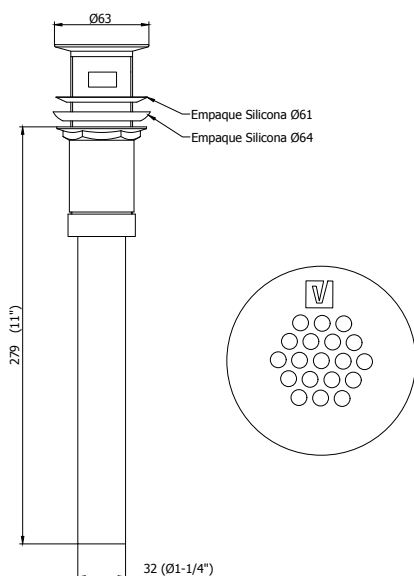

CÓDIGO : 22403000

Desagüe de lavatorio bronce 1 1/4" x 11"
tipo sumidero universal cromado

COLECCION : COMPLEMENTOS

USO : BAÑO

VAINSA
GRIFERÍA Y SANITARIOS

DESCRIPCIÓN

- » Desagüe sumidero universal que puede ser usado en lavatorios, bowls y ovalines con rebose y sin rebose.
- » Desagüe regulable a lavatorios, bowls y ovalines de distintos espesores.
- » Empaque superior para un perfecto sellado entre la loza y el desagüe.
- » Empaquetadura inferior de sellado con anillos interno anti fuga.
- » Tubo de descarga de 11" desmontable.

MATERIAL

- » Desagüe en material bronce cromado.
- » Empaques de silicona.

CONSULTAR LISTA DE PRECIOS EN LA ZONA DE DESCARGA
PARA INFORMACIÓN DE PRECIOS INGRESAR A WWW.VAINSA.COM
O CONTACTARSE A LOS TELÉFONOS: **604 4646**