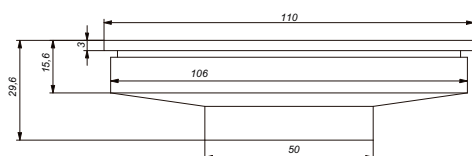

CÓDIGO : 2400240I

SUMIDERO 4" CUADRADO ACERO INOX

COLECCIÓN : INOX

USO : BAÑO

VAINSA
TODA LA VIDA

DESCRIPCIÓN

- » Sumidero de acero inoxidable con acabado duracrom único y exclusivo de la marca vainsa, realza la estética y asegura mantener un fino acabado del producto en el tiempo.
- » Sistema de cierre de doble aleta, fácil manejo y mantenimiento
- » Estructura indeformable con el paso del tiempo, ideal para zonas de alto tránsito
- » Altamente resistente a la corrosión en ambientes salinos
- » Reductor para puntos de instalación de 2"

MATERIAL

- » Rejilla en acero inoxidable 316, grado marino, posee un rango de 2% - 3% de molibdeno
- » Base en acero inoxidable 316, grado marino, posee un rango de 2% - 3% de molibdeno
- » Reductor para instalación de 2"