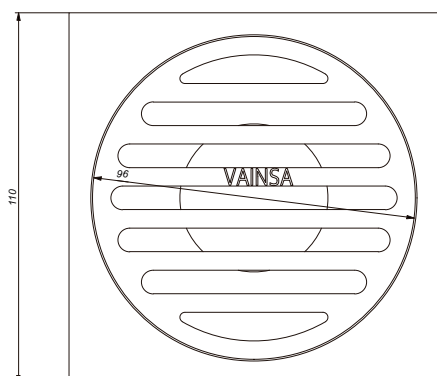

CÓDIGO : 2400240I

SUMIDERO 4" CUADRADO ACERO INOX

COLECCIÓN : INOX

USO : BAÑO

VAINSA
TODA LA VIDA

DESCRIPCIÓN

- » Sumidero de acero inoxidable con acabado duracrom único y exclusivo de la marca vainsa, realza la estética y asegura mantener un fino acabado del producto en el tiempo.
- » Sistema de cierre de doble aleta, fácil manejo y mantenimiento
- » Estructura indeformable con el paso del tiempo, ideal para zonas de alto tránsito
- » Altamente resistente a la corrosión en ambientes salinos
- » Reductor para puntos de instalación de 2"

MATERIAL

- » Rejilla en acero inoxidable 316, grado marino, posee un rango de 2% - 3% de molibdeno
- » Base en acero inoxidable 316, grado marino, posee un rango de 2% - 3% de molibdeno
- » Reductor para instalación de 2"