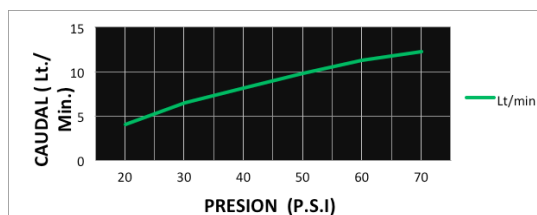

CAUDAL

CONSULTAR LISTA DE PRECIOS EN LA ZONA DE DESCARGA
PARA INFORMACIÓN DE PRECIOS INGRESAR A WWW.VAINSA.COM
O CONTACTARSE A LOS TELÉFONOS: **604 4646**

V01