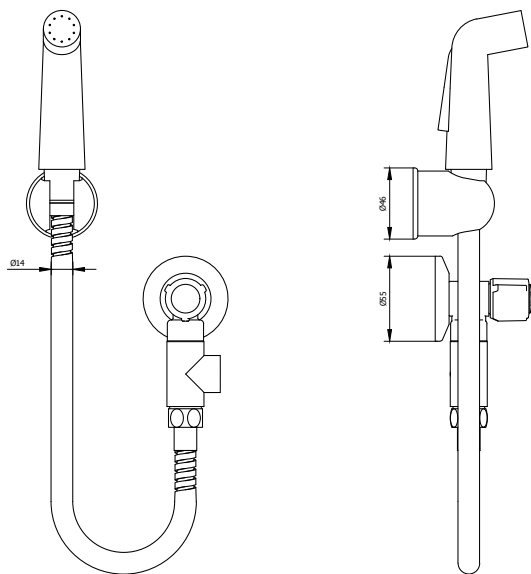

CÓDIGO : 31403000

Duchita bidelito modelo nueva asia con soporte a la pared y tubo metálico de 1.20 mt duracrom y llave angular con filtro para duchita e inodoro.

COLECCION : DUCHITA BIDET

USO : BAÑO

VAINSA
GRIFERÍA Y SANITARIOS

DESCRIPCIÓN

- » Duchita bidelito con activación tipo gatillo
- » Manguera flexible de 1.2 mts
- » Llave angular con filtro anti impurezas
- » Conexión al punto de agua ½ NPT.
- » Incluye Tarugos y autoroscantes para su instalación
- » Presión recomendada de trabajo: 20 – 70 PSI

MATERIAL

- » Llave angular en bronce con exclusivo acabado DURACROM
- » Duchita bidelito en material ABS con exclusivo acabado DURACROM
- » Soporte de duchita en ABS con exclusivo acabado DURACROM
- » Manguera flexible con recubrimiento de acero Inoxidable con exclusivo acabado DURACROM
- » Conexiones de manguera flexible en bronce con exclusivo acabado DURACROM