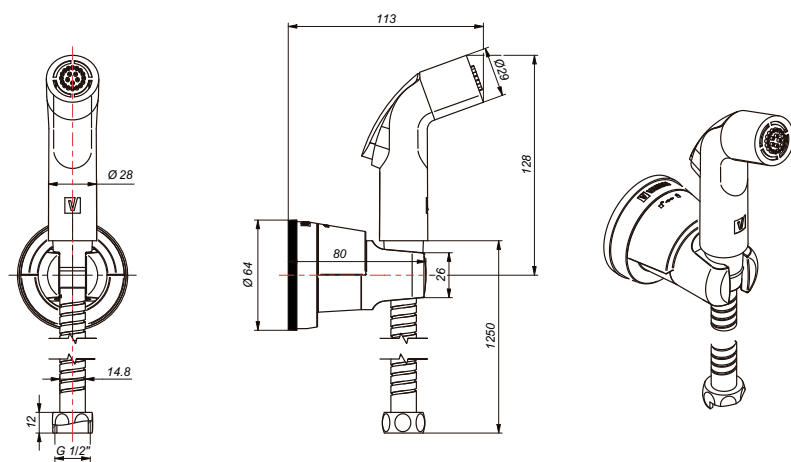

CONSULTAR LISTA DE PRECIOS EN LA ZONA DE DESCARGA
PARA INFORMACIÓN DE PRECIOS INGRESAR A WWW.VAINSA.COM
O CONTACTARSE A LOS TELÉFONOS: **604 4646**

WWW.VAINSA.COM

/ [VAINSA.COM](https://www.instagram.com/vainsacom)

V02

VSI INDUSTRIAL S.A.C.

AV. B SUB-LOTE A1-3-2-B URB. INDUSTRIAL LAS PRADERAS LURÍN, LIMA - PERÚ RUC: 20555189631 VISITA NUESTRAS TIENDAS VAINSA INNOVA:
LA MOLINA: AV. JAVIER PRADO ESTE 5271 CAMACHO. MIRAFLORES: AV. ALFREDO BENAVIDES 2412 / SMP: PROL. TOMAS VALLE 499 - F AG, 13.
SJL: AV. PRÓCERES DE LA INDEPENDENCIA 1963. SERVICIO POST VENTA TELF.: 616-9528(GRIFERÍAS) 616-9529(SANITARIOS) SERVICIOCLIENTES@VSI-INDUSTRIAL.COM

ESTAS DIMENSIONES Y ESPECIFICACIONES ESTÁN SUJETAS A CAMBIO SIN PREVIO AVISO.