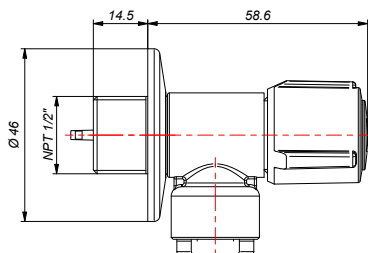

CÓDIGO : 43604000

Llave angular tubo de abasto c/filtro (macho-hembra) duracrom.

COLECCION : COMPLEMENTOS

USO : BAÑO

VAINSA
GRIFERÍA Y SANITARIOS

DESCRIPCIÓN

- » Vástago con sistema CIERRE ETERNO exclusivo de Vainsa (para disco cerámico 1/2" y 3/8" - 1/4 de giro) que previene fugas o filtraciones no deseadas.
- » Producto con acabado DURACROM exclusivo de Vainsa, asegura la estética y acabado del producto con el paso del tiempo
- » Filtro anti impurezas de polipropileno, que evita el paso de cuerpos solidos al sistema.
- » Presión adecuada de trabajo: 20 – 70 PSI
- » Conexión al punto de Agua G1/2".