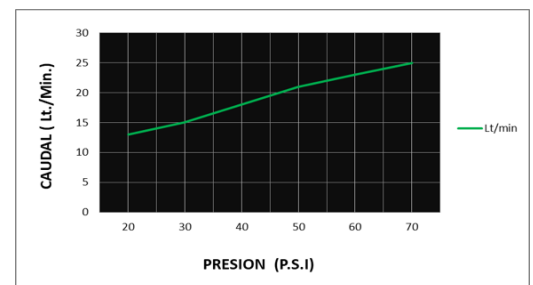

CAUDAL

CONSULTAR LISTA DE PRECIOS EN LA ZONA DE DESCARGA
PARA INFORMACIÓN DE PRECIOS INGRESAR A WWW.VAINSA.COM
O CONTACTARSE A LOS TELÉFONOS: **604 4646**

V01