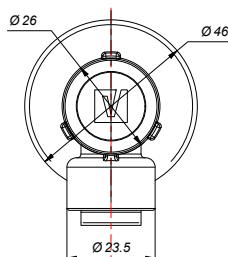

CÓDIGO : 43604000

Llave angular tubo de abasto c/filtro (macho-hembra) duracrom.

COLECCION : COMPLEMENTOS

USO : BAÑO

VAINSA
GRIFERÍA Y SANITARIOS

DESCRIPCIÓN

- » Vástago con sistema CIERRE ETERNO exclusivo de Vainsa (para disco cerámico 1/2" y 3/8" - 1/4 de giro) que previene fugas o filtraciones no deseadas.
- » Producto con acabado DURACROM exclusivo de Vainsa, asegura la estética y acabado del producto con el paso del tiempo
- » Filtro anti impurezas de polipropileno, que evita el paso de cuerpos solidos al sistema.
- » Presión adecuada de trabajo: 20 – 70 PSI
- » Conexión al punto de Agua G1/2".