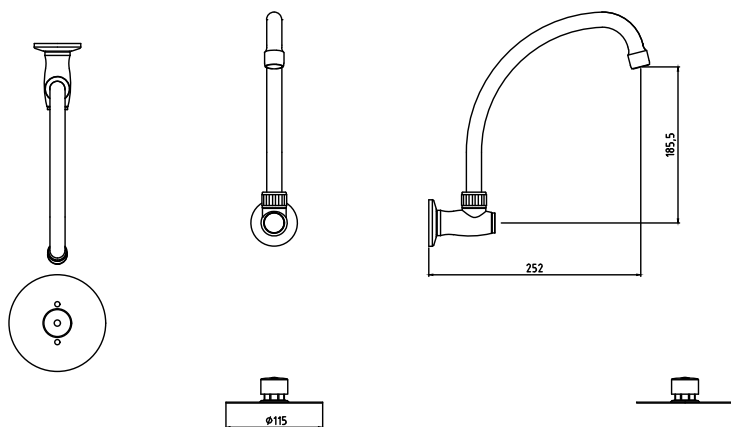

## CÓDIGO : 44003000

Batería a pedal temporizada de ½" para lavadero pico a la pared, línea especializada, DURACROM.

COLECCION : ESPECIALIZADA  
USO : COCINA

**VAINSA**  
GRIFERÍA Y SANITARIOS

### DESCRIPCIÓN

- » Sistema de cierre TEMPORIZADO por presión
- » Aireador con protección anti cal y rejilla de acero inoxidable que retiene partículas de gran tamaño, característico chorro aireador, suave y sin salpicaduras.
- » Presión adecuada de trabajo: 20 – 60 PSI
- » Conexión al punto de agua G ½"