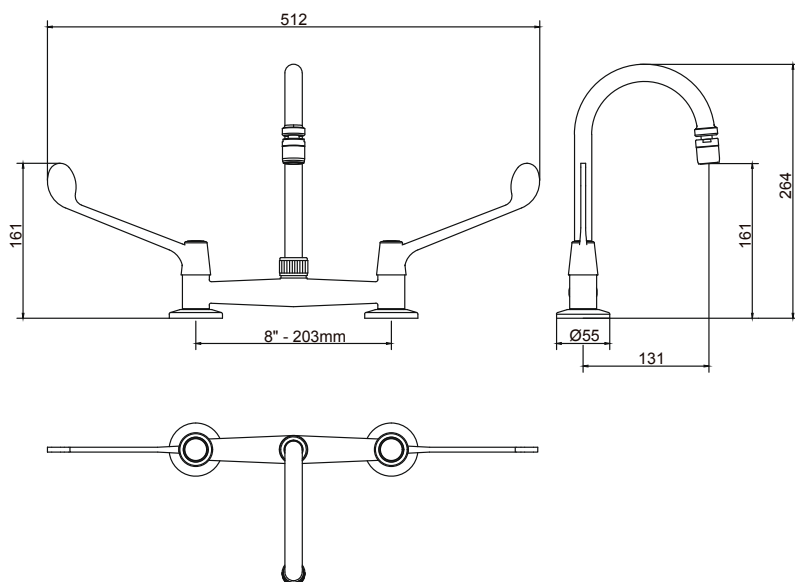

CÓDIGO : 620LEB00

MEZCLADORA DE LAVADERO 8" PUENTE LINEA ESPECIALIADA
COLECCIÓN A LEVA PICO B CROMO

COLECCIÓN : ESPECIALIZADA
USO : COCINA

VAINSA
TODA LA VIDA

DESCRIPCIÓN

- » Sistema de cierre disco cerámicos.
- » Accionamiento por manija larga.
- » Salida de agua con aereador.
- » Pico giratorio, incluye 2 oring para una mayor eficiencia en el control del agua.
- » Fijación al mueble, incluye tuercas de bronce.

MATERIAL

- » Cuerpo de Bronce cromado.
- » Presión de Trabajo Recomendable: 20 – 70 PSI máximo.
- » Conexión al punto de agua: 1/2 "NPT.

CONSUMO STANDARD

CONSULTAR LISTA DE PRECIOS EN LA ZONA DE DESCARGA
PARA INFORMACIÓN DE PRECIOS INGRESAR A WWW.VAINSA.COM
O CONTACTARSE A LOS TELÉFONOS: **604 4646**