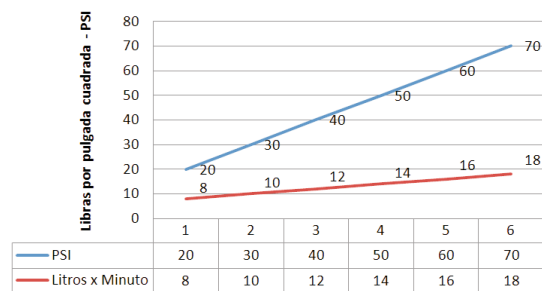

CÓDIGO : 620LEB00

MEZCLADORA DE LAVADERO 8" PUENTE LINEA ESPECIALIADA
COLECCIÓN A LEVA PICO B CROMO

COLECCIÓN : ESPECIALIZADA
USO : COCINA

VAINSA
TODA LA VIDA

DESCRIPCIÓN

- » Sistema de cierre disco cerámicos.
- » Accionamiento por manija larga.
- » Salida de agua con aereador.
- » Pico giratorio, incluye 2 oring para una mayor eficiencia en el control del agua.
- » Fijación al mueble, incluye tuercas de bronce.

MATERIAL

- » Cuerpo de Bronce cromado.
- » Presión de Trabajo Recomendable: 20 – 70 PSI máximo.
- » Conexión al punto de agua: 1/2 "NPT.

CONSUMO STANDARD

CONSULTAR LISTA DE PRECIOS EN LA ZONA DE DESCARGA
PARA INFORMACIÓN DE PRECIOS INGRESAR A WWW.VAINSA.COM
O CONTACTARSE A LOS TELÉFONOS: **604 4646**