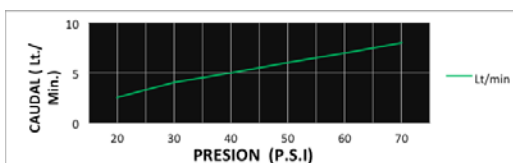

CAUDAL

CONSULTAR LISTA DE PRECIOS EN LA ZONA DE DESCARGA
PARA INFORMACIÓN DE PRECIOS INGRESAR A WWW.VAINSA.COM
O CONTACTARSE A LOS TELÉFONOS: **604 4646**

V01