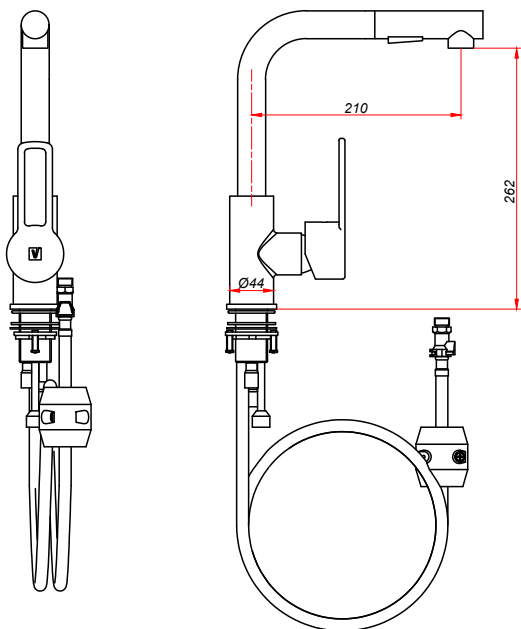

CÓDIGO : 70702100

Mezcladora Lavadero Bar Monocomando mueble Ocean Pacific con pico extraíble con acabado DURACROM

COLECCION : PACIFIC
USO : BAÑO

VAINSA
GRIFERÍA Y SANITARIOS

DESCRIPCIÓN

- » Moderno sistema de cierre ahorrador Kit cerámico monocomando 35mm.
- » Producto con acabado DURACROM exclusivo de Vainsa, asegura la estética y acabado del producto con el paso del tiempo.
- » Duchita extraíble con acabado DURACROM con 2 cambios, Tipo lluvia y Tipo rociador
- » Presión recomendada de trabajo: 20 – 70 PSI
- » Conexión al punto de agua: G ½"
- » Manguera extraíble de 1.5 metros
- » Contra peso de 0.5 kg.

MATERIAL

- » Cuerpo en bronce estampado maquinado en bronce cromado
- » Manija metálica con exclusivo acabado DURACROM.
- » Duchita extraíble en ABS con exclusivo acabado DURACROM.
- » Tubos de abasto en acero Inoxidable Trenzado
- » Contra peso de 0.5 kilos anexo a la manguera flexible (1.5mts)