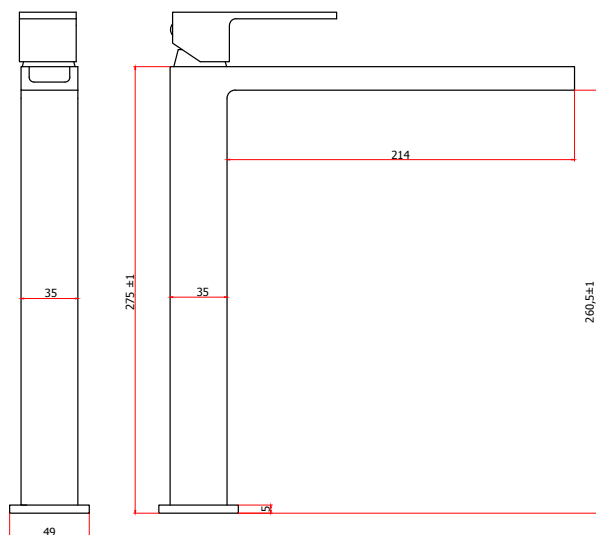

CÓDIGO : 753L6A00

Mezcladora lavatorio Monocomando alta al mueble tipo cascada SQUARE con acabado DURACROM.

COLECCION : SQUARE

USO : BAÑO

VAINSA
GRIFERÍA Y SANITARIOS

DESCRIPCIÓN

- » Incluye Canuto y cinta teflón para su instalación.
- » Incluye Folletos informativos para su adecuada instalación.
- » Presión recomendado 20 – 70 PSI.
- » Conexión al punto de agua NPT ½"

MATERIAL

- » Cuerpo monocomando cascada de bronce fundido con exclusivo acabado DURACROM.
- » Manija metálica con exclusivo acabado DURACROM.
- » Tubo de abasto en Acero inoxidable trenzado.

CAUDAL

CONSULTAR LISTA DE PRECIOS EN LA ZONA DE DESCARGA
PARA INFORMACIÓN DE PRECIOS INGRESAR A WWW.VAINSA.COM
O CONTACTARSE A LOS TELÉFONOS: **604 4646**