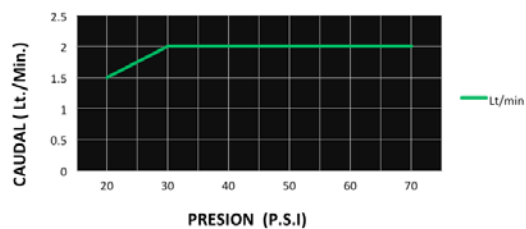

CÓDIGO : 753L6A00

Mezcladora lavatorio Monocomando alta al mueble tipo cascada SQUARE con acabado DURACROM.

COLECCION : SQUARE

USO : BAÑO

VAINSA
GRIFERÍA Y SANITARIOS

DESCRIPCIÓN

- » Incluye Canuto y cinta teflón para su instalación.
- » Incluye Folletos informativos para su adecuada instalación.
- » Presión recomendado 20 – 70 PSI.
- » Conexión al punto de agua NPT ½"

MATERIAL

- » Cuerpo monocomando cascada de bronce fundido con exclusivo acabado DURACROM.
- » Manija metálica con exclusivo acabado DURACROM.
- » Tubo de abasto en Acero inoxidable trenzado.

CAUDAL

CONSULTAR LISTA DE PRECIOS EN LA ZONA DE DESCARGA
PARA INFORMACIÓN DE PRECIOS INGRESAR A WWW.VAINSA.COM
O CONTACTARSE A LOS TELÉFONOS: **604 4646**