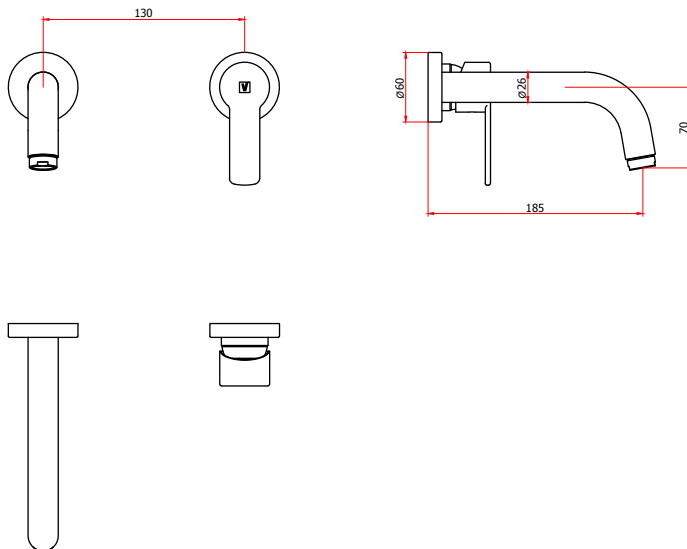

## CÓDIGO : 75701000

Mezcladora monocomando para lavatorio a la pared  
línea ocean colección artic con acabado duracrom.

COLECCION : ARTIC  
USO : BAÑO

**VAINSA**  
GRIFERÍA Y SANITARIOS

### DESCRIPCIÓN

- » Aireador con protección anti cal y rejilla de acero inoxidable que retiene partículas de gran tamaño.
- » Chorro aireado , suave y sin salpicaduras
- » Incluye canuto y cinta teflón para su instalación
- » Moderno sistema de cierre ahorrador Kit cerámico monocomando 35mm.
- » Presión recomendada de trabajo: 20 – 70 PSI
- » Conexión: G ½"

### MATERIAL

- » Cuerpo estampado de bronce para ducha monocomando con exclusivo acabado DURACROM.
- » Manija metálica con exclusivo acabado DURACROM.
- » Canoplas de bronce con exclusivo acabado DURACROM.
- » Pico tina Minimalista a la pared de bronce con exclusivo acabado DURACROM.