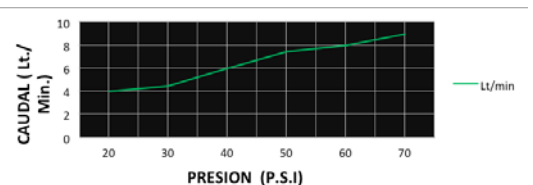

CAUDAL

CONSULTAR LISTA DE PRECIOS EN LA ZONA DE DESCARGA
PARA INFORMACIÓN DE PRECIOS INGRESAR A WWW.VAINSA.COM
O CONTACTARSE A LOS TELÉFONOS: **604 4646**

V01