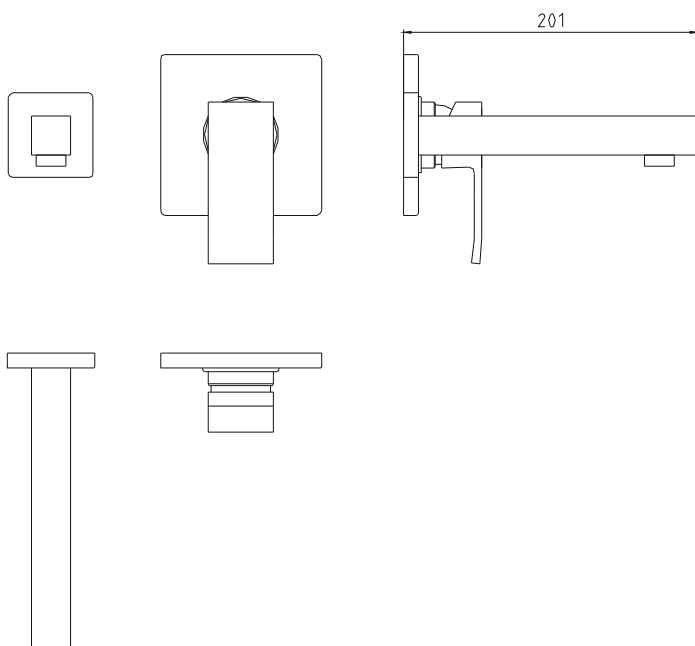

CÓDIGO : 757L6000

Mezcladora de lavatorio monocomando a la pared línea minimalista colección Square cromo.

COLECCIÓN : SQUARE

USO : BAÑO

VAINSA
GRIFERÍA Y SANITARIOS

DESCRIPCIÓN

- » Sistema decierre Disco Cerámico.
- » Manija metálica cromada.
- »Cuerpo en bronce cromado.
- » Pico en bronce cromado.
- » Aireador en salida de agua.

MATERIAL

- » Cuerpo mezcladora monocomando en bronce Estampado.
- » Presión de Trabajo : 20-70 PSI
- » Conexión: G 1/2"

CAUDAL

CONSULTAR LISTA DE PRECIOS EN LA ZONA DE DESCARGA
PARA INFORMACIÓN DE PRECIOS INGRESAR A WWW.VAINSA.COM
O CONTACTARSE A LOS TELÉFONOS: **604 4646**