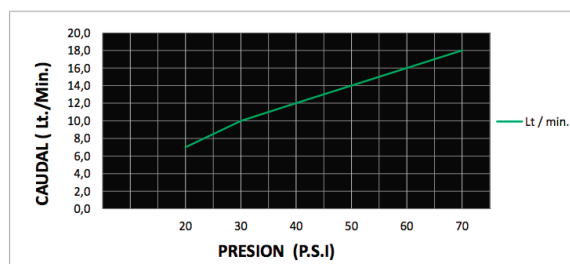

CÓDIGO : 757L6000

Mezcladora de lavatorio monocomando a la pared línea minimalista colección Square cromo.

COLECCIÓN : SQUARE

USO : BAÑO

VAINSA
GRIFERÍA Y SANITARIOS

DESCRIPCIÓN

- » Sistema decierre Disco Cerámico.
- » Manija metálica cromada.
- »Cuerpo en bronce cromado.
- » Pico en bronce cromado.
- » Aireador en salida de agua.

MATERIAL

- » Cuerpo mezcladora monocomando en bronce Estampado.
- » Presión de Trabajo : 20-70 PSI
- » Conexión: G 1/2"

CAUDAL

CONSULTAR LISTA DE PRECIOS EN LA ZONA DE DESCARGA
PARA INFORMACIÓN DE PRECIOS INGRESAR A WWW.VAINSA.COM
O CONTACTARSE A LOS TELÉFONOS: **604 4646**