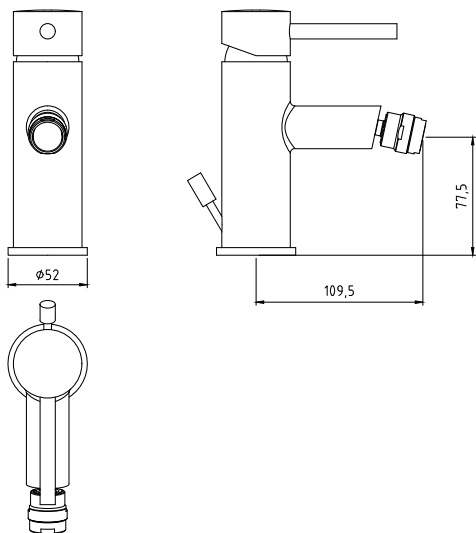

CÓDIGO : 760L4000

Mezcladora de bidet monocomando al mueble,
línea minimalista, colección lever duracrom

COLECCION : LEVER
USO : BAÑO

VAINSA
GRIFERÍA Y SANITARIOS

DESCRIPCIÓN

- » Moderno sistema de cierre ahorrador Kit cerámico monocomando 35mm
- » Aireador dirigible con característico chorro aireado, suave y sin salpicaduras
- » Incluye kit de fijación al mueble
- » Conexión al punto de agua ½" NPT
- » Presión recomendada de trabajo: 20 – 70 PSI

MATERIAL

- » Cuerpo de mezcladora bidet en bronce con exclusivo acabado DURACROM
- » Zona superior de tapa huecos en bronce con exclusivo acabado DURACROM
- » Base de mezcladora en bronce con exclusivo acabado DURACROM
- » Cubierta de aireador en bronce con exclusivo acabado DURACROM
- » Tubo de abasto de acero inoxidable trenzado
- » Manija metálica monocomando con exclusivo acabado DURACROM
- » Espárragos y pernos de fijación en material bronce

CAUDAL

CONSULTAR LISTA DE PRECIOS EN LA ZONA DE DESCARGA
PARA INFORMACIÓN DE PRECIOS INGRESAR A WWW.VAINSA.COM
O CONTACTARSE A LOS TELÉFONOS: **604 4646**

Estas dimensiones y especificaciones están sujetas a cambio sin previo aviso.