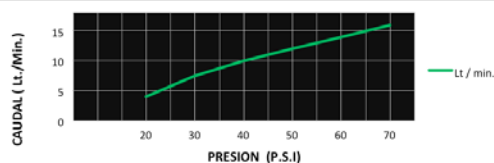

CAUDAL

CONSULTAR LISTA DE PRECIOS EN LA ZONA DE DESCARGA
PARA INFORMACIÓN DE PRECIOS INGRESAR A WWW.VAINSA.COM
O CONTACTARSE A LOS TELÉFONOS: **604 4646**

Estas dimensiones y especificaciones están sujetas a cambio sin previo aviso.

V01

VSI INDUSTRIAL S.A.C.

Av. B Sub-Lote A1-3-2-B Urb. Industrial Las Praderas Lurín, Lima - Perú RUC: 20555189631 Servicio al Cliente Telf.: 616-9528(Griferías) 616-9529(Sanitarios)
Showroom: Av. Javier Prado Este 5271 Urb. Camacho La Molina, Lima - Perú, servicioclientes@vsi-industrial.com www.vainsa.com