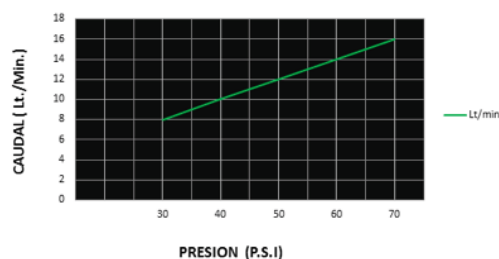

CAUDAL

CONSULTAR LISTA DE PRECIOS EN LA ZONA DE DESCARGA
PARA INFORMACIÓN DE PRECIOS INGRESAR A WWW.VAINSA.COM
O CONTACTARSE A LOS TELÉFONOS: **604 4646**

www.vainsa.com

[f](https://www.facebook.com/vainsa) [i](https://www.instagram.com/vainsa) / [vainsa.com](https://www.vainsa.com)

V02

YSI INDUSTRIAL S.A.C.

Av. B Sub-Lote A1-3-2-B Urb. Industrial Las Praderas Lurín, Lima - Perú RUC: 20555189631 Visita nuestras tiendas VAINSA INNOVA:
La Molina: Av. Javier Prado Este 5271 Camacho. Miraflores: Av. Alfredo Benavides 2412 / SMP: ProL. Tomas Valle 499 - F Ag, 13.
SJL: Av. Próceres de la Independencia 1963. Servicio Post Venta Telf.: 616-9528(Griferías) 616-9529(Sanitarios) servicioclientes@vsi-industrial.com