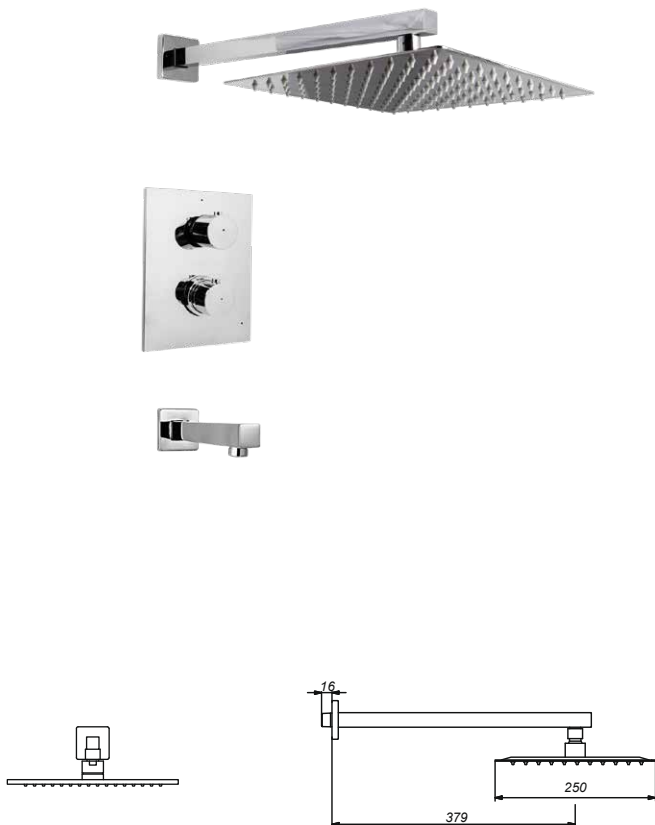

CÓDIGO : 796M4D00

MEZCLADORA DE DUCHA TINA TERMOSTÁTICA
MODUS CON SALIDA CUADRADA 25 x 25 CM EN ACERO PULIDO

COLECCIÓN : MODUS
USO : BAÑO

VAINSA
TODA LA VIDA

DESCRIPCIÓN

- » Producto con acabado duracrom único y exclusivo de la marca vainsa, realiza la estética y asegura mantener un fino acabado del producto en el tiempo.
- » Cabeza de ducha cuenta con membrana anti caliche, cuenta con rejilla anti sarro para prevenir el paso de impurezas.
- » Mecanismo de seguridad antiquemaduras: en ausencia de agua fría, se corta todo el paso de agua caliente.
- » Cubierta a la pared con indicador de temperatura.
- » Mezcladora termostática con 2 salidas en bronce estampado.
- » Incluye llave allen de fierro de 2.5 mm.
- » Presión recomendada de trabajo: 30 – 70 psi.
- » Conexión al punto de agua fría y caliente g $\frac{1}{2}$ ".

MATERIAL

- » Cabeza de ducha cuadrada en acero pulido.
- » Brazo de ducha cuadrado resistente en bronce con acabado duracrom.
- » Canopla cuadrada para cabeza ducha en bronce estampado con acabado duracrom.
- » Canopla cuadrada para pico tina en bronce estampado con acabado duracrom.
- » Manija metálica con acabado duracrom.
- » Pico tina cuadrado en acero inoxidable.
- » Cuerpo de ducha termostática en bronce estampado.