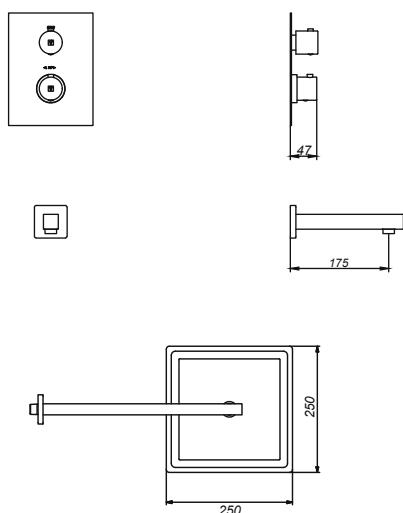

CÓDIGO : 796M4D00

MEZCLADORA DE DUCHA TINA TERMOSTÁTICA
MODUS CON SALIDA CUADRADA 25 x 25 CM EN ACERO PULIDO

COLECCIÓN : MODUS
USO : BAÑO

VAINSA
TODA LA VIDA

DESCRIPCIÓN

- » Producto con acabado duracrom único y exclusivo de la marca vainsa, realiza la estética y asegura mantener un fino acabado del producto en el tiempo.
- » Cabeza de ducha cuenta con membrana anti caliche, cuenta con rejilla anti sarro para prevenir el paso de impurezas.
- » Mecanismo de seguridad antiquemaduras: en ausencia de agua fría, se corta todo el paso de agua caliente.
- » Cubierta a la pared con indicador de temperatura.
- » Mezcladora termostática con 2 salidas en bronce estampado.
- » Incluye llave allen de fierro de 2.5 mm.
- » Presión recomendada de trabajo: 30 – 70 psi.
- » Conexión al punto de agua fría y caliente g $\frac{1}{2}$ ".

MATERIAL

- » Cabeza de ducha cuadrada en acero pulido.
- » Brazo de ducha cuadrado resistente en bronce con acabado duracrom.
- » Canopla cuadrada para cabeza ducha en bronce estampado con acabado duracrom.
- » Canopla cuadrada para pico tina en bronce estampado con acabado duracrom.
- » Manija metálica con acabado duracrom.
- » Pico tina cuadrado en acero inoxidable.
- » Cuerpo de ducha termostática en bronce estampado.