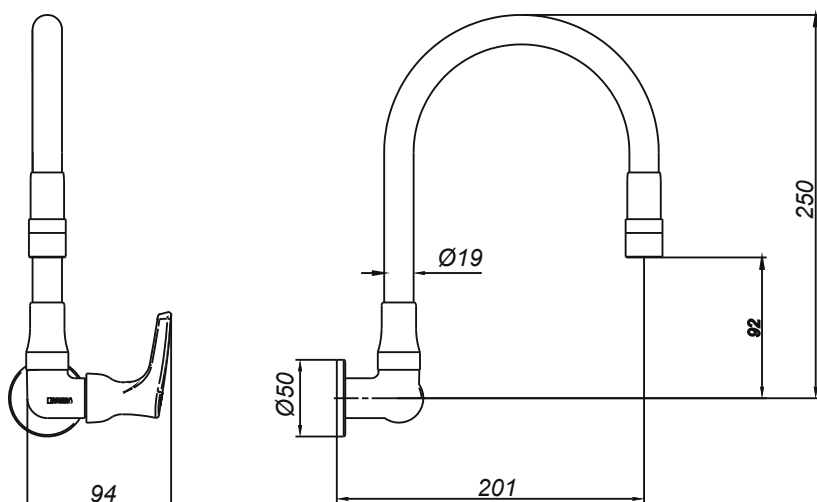

CÓDIGO : M01R4N00

LLAVE LAVADERO CON PICO FLEXIBLE
PORTOFINO DURACROM

COLECCIÓN : PORTOFINO
USO : COCINA

VAINSA
TODA LA VIDA

DESCRIPCIÓN

- » Vástago con sistema CIERRE ETERNO exclusivo de Vainsa (para disco cerámico 1/2" y 3/8" - 1/4 de giro) que previene fugas o filtraciones no deseadas.
- » Cuerpo giratorio y flexible con diseño ergonómico a 360 grados, optimiza el funcionamiento y desplazamiento en la FOSA o CUENCO
- » Producto con acabado DURACROM exclusivo de Vainsa, asegura la estética y acabado del producto con el paso del tiempo
- » Aireador con 2 cambios, con protección anti cal y rejilla interna en que retiene partículas de gran tamaño, tipo de chorro aireado, suave y sin salpicaduras; y tipo de chorro lluvia ideal para lavado de cualquier elemento.
- » Presión adecuada de trabajo: 20 – 70 PSI
- » Conexión al punto de agua de G 1/2"

MATERIAL

- » Cuerpo de bronce estampado con exclusivo acabado DURACROM
- » Pico "FLEX" en acero inoxidable y cubierta en silicona negra.
- » Palanca Portofino metálica con exclusivo acabado DURACROM
- » Espárrago de conexión a la pared en acero inoxidable DURACROM
- » Casquillo para alojamiento para aireador en bronce con exclusivo acabado DURACROM