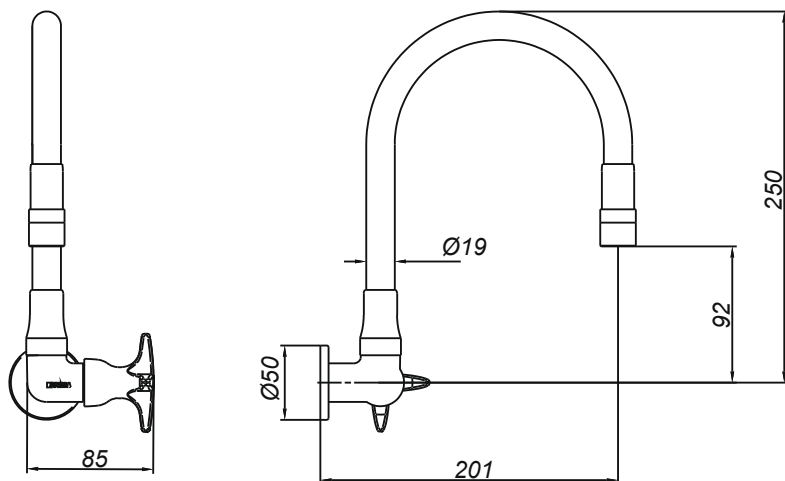

CÓDIGO : M01S5N00

LLAVE LAVADERO CON PICO FLEXIBLE
SESTRI DURACROM

COLECCIÓN : SESTRI
USO : COCINA

VAINSA
TODA LA VIDA

DESCRIPCIÓN

- » Vástago con sistema CIERRE ETERNO exclusivo de Vainsa (para disco cerámico 1/2" y 3/8" - 1/4 de giro) que previene fugas o filtraciones no deseadas.
- » Cuerpo giratorio y flexible con diseño ergonómico a 360 grados, optimiza el funcionamiento y desplazamiento en la FOSA o CUENCO
- » Producto con acabado DURACROM exclusivo de Vainsa, asegura la estética y acabado del producto con el paso del tiempo
- » Aireador con 2 cambios, con protección anti cal y rejilla interna en que retiene partículas de gran tamaño, tipo de chorro aireado, suave y sin salpicaduras; y tipo de chorro lluvia ideal para lavado de cualquier elemento.
- » Presión adecuada de trabajo: 20 – 70 PSI
- » Conexión al punto de agua de G 1/2"

MATERIAL

- » Cuerpo de bronce estampado con exclusivo acabado DURACROM
- » Pico "FLEX" en acero inoxidable y cubierta en silicona negra.
- » Palanca Sestri metálica con exclusivo acabado DURACROM
- » Espárrago de conexión a la pared en acero inoxidable DURACROM
- » Casquillo para alojamiento para aireador en bronce con exclusivo acabado DURACROM