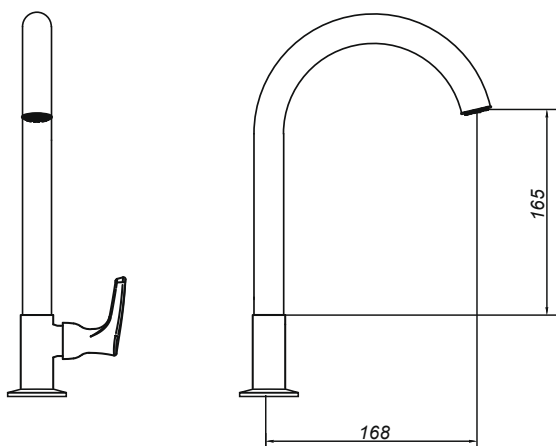

CÓDIGO : M05R4B00

VAINSA LLAVE LAVADERO BAR CON PICO B
PORTOFINO DURACROM

COLECCIÓN : PORTOFINO
USO : COCINA

VAINSA
TODA LA VIDA

DESCRIPCIÓN

- » Vástago con sistema CIERRE ETERNO exclusivo de Vainsa (para disco cerámico 1/2" y 3/8" - 1/4 de giro) que previene fugas o filtraciones no deseadas.
- » Cuerpo giratorio con diseño ergonómico a 90 grados, optimiza el funcionamiento y desplazamiento en la FOSA o CUENCO
- » Producto con acabado DURACROM exclusivo de Vainsa, asegura la estética y acabado del producto con el paso del tiempo
- » Aireador Antivandalico con protección anti cal y rejilla intetna en acero inoxidable que retiene partículas de gran tamaño, característico chorro aireado, suave y sin salpicaduras.
- » Presión adecuada de trabajo: 20 – 70 PSI
- » Conexión al punto de agua de G 1/2"

MATERIAL

- » Cuerpo de bronce estampado con exclusivo acabado DURACROM
- » Pico "B" en acero inoxidable con exclusivo acabado DURACROM
- » Palanca Leva metálica con exclusivo acabado DURACROM
- » Espárrago de conexión a la pared en acero inoxidable DURACROM
- » Casquillo para alojamiento para aireador en bronce con exclusivo acabado DURACROM